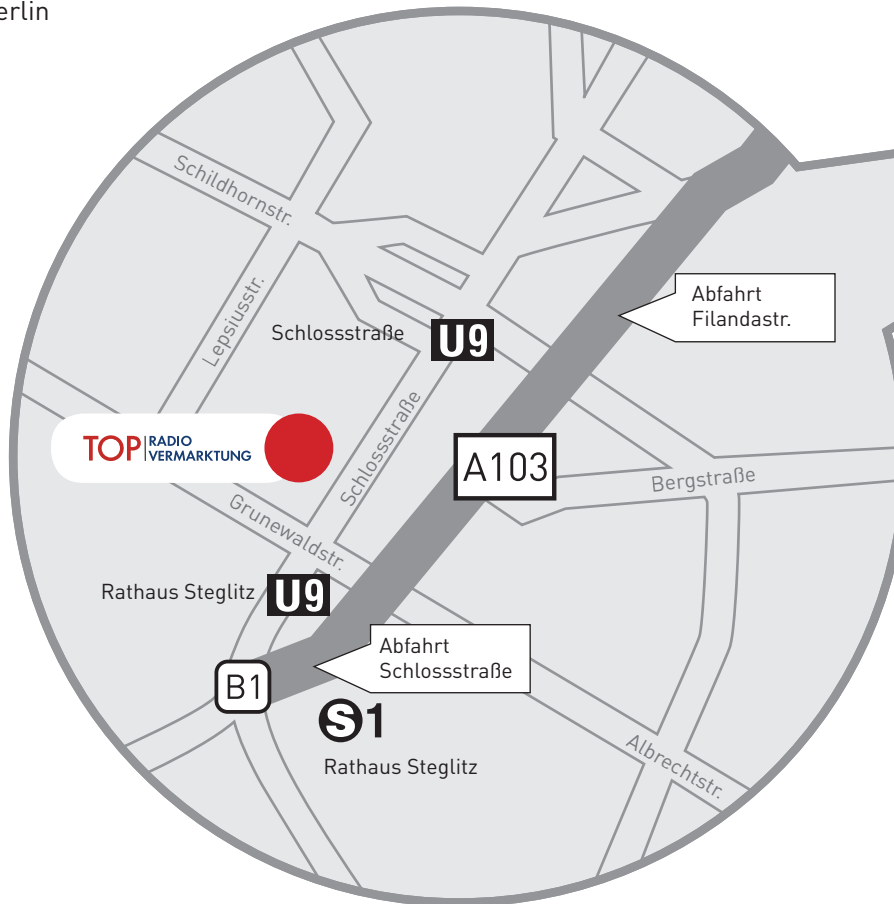

So finden Sie uns TOP!

TOP Radiovermarktung
medienzentrum Berlin GmbH & Co. KG
Grunewaldstraße 3 · 12165 Berlin
Tel.: 0800-81 81 100

Sie finden die TOP Radiovermarktung im medienzentrum Berlin in der obersten Etage des Steglitzer Einkaufszentrums „Das Schloss“. Der Zugang befindet sich in der Grunewaldstraße.

„Das Schloss“ ist mit dem öffentlichen Nahverkehr und dem Auto gleichermaßen gut erreichbar. Im Parkhaus finden 650 Fahrzeuge Platz.

So erreichen Sie uns mit Bus und Bahn: Über einen eigenen U-Bahnanschluss (U9, U-Bhf. „Rathaus Steglitz“) gelangen Sie direkt in „Das Schloss“, am nahegelegenen S-Bahnhof hält die S1. Der Busbahnhof auf der gegenüberliegenden Straßenseite ist Haltestelle vieler Bezirks- und Metrobuslinien.

www.topradio.de