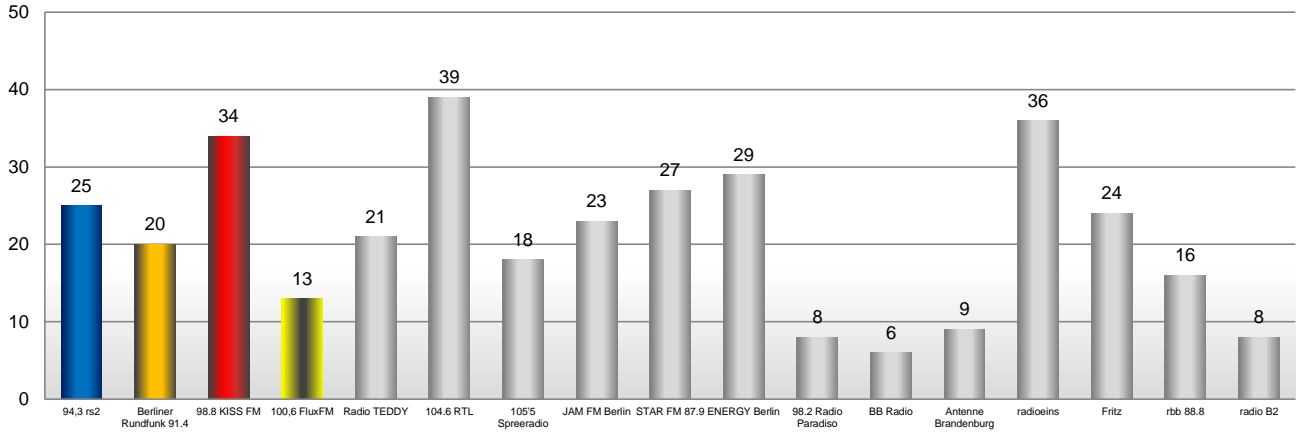

Gesamt, dspr. Bev 14-49 Jahre, Bruttoreichweiten Sender

Montag bis Freitag

Samstag

Sonntag

Quelle: ma 2020 Audio II, Basis: montags - freitags, samstags, sonntags, Ø-Stunde 06:00 - 18:00 Uhr, dspr. Bev 14-49 Jahre, Hörer in Tsd., BRD Gesamt. Für Öffentl.-rechtl. Sender und Kombinationen gelten eingeschränkte, belegbare Werbezeiten (z. B. sonntags).

Gesamt, dspr. Bev 14-49 Jahre, Bruttoreichweiten Kombinationen

Montag bis Freitag

Samstag

Sonntag

KOMBI-ERKLÄRUNG: Berlin TOP Kombi: 94,3 rs2, Berliner Rundfunk 91,4, 98,8 KISS FM, 100,6 FluxFM und Radio TEDDY; RTL BERLIN KOMBI: 104,6 RTL, 105'5 Spreeradio, JAM FM Berlin und STAR FM 87,9; RMS BERLIN KOMBI: 94,3 rs2, Berliner Rundfunk 91,4, 98,8 KISS FM, 100,6 FluxFM, Radio TEDDY, BB Radio, 104,6 RTL, 105'5 Spreeradio, JAM FM Berlin und STAR FM 87,9; AS&S Radio Berlin/Brandenburg-Kombi: Antenne Brandenburg, ENERGY Berlin, Fritz, rbb 88,8, radioeins, Radio B2, Radio Paradiso, 94,5 Radio Cottbus, 89,2 Radio Potsdam, Jazzradio 106,8, Power Radio und HITRADIO SKW. AS&S Radio Berlin-Kombi 14-49: Fritz, radioeins und ENERGY Berlin.

Quelle: ma 2020 Audio II, Basis: montags - freitags, samstags, sonntags, Ø-Stunde 06:00 - 18:00 Uhr, dspr. Bev 14-49 Jahre, Hörer in Tsd., BRD Gesamt.
Für Öffentl.-rechtl. Sender und Kombinationen gelten eingeschränkte, belegbare Werbezeiten (z. B. sonntags).

Berlin, dspr. Bev 14-49 Jahre, Bruttoreichweiten Sender

Montag bis Freitag

Samstag

Sonntag

Quelle: ma 2020 Audio II, Basis: montags - freitags, samstags, sonntags, Ø-Stunde 06:00 - 18:00 Uhr, dspr. Bev 14-49 Jahre, Hörer in Tsd., Berlin.
Für Öffentl.-rechtl. Sender und Kombinationen gelten eingeschränkte, belegbare Werbezeiten (z. B. sonntags).