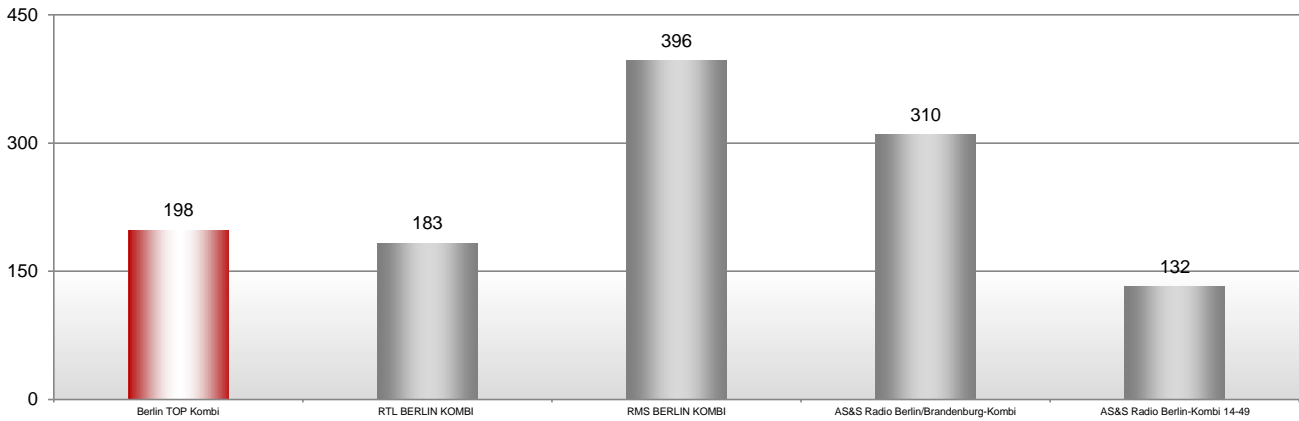

Gesamt, dspr. Bev 14+, Bruttoreichweiten Kombinationen

Montag bis Freitag

Samstag

Sonntag

KOMBI-ERKLÄRUNG: Berlin TOP Kombi: 94,3 rs2, Berliner Rundfunk 91,4, 98,8 KISS FM, 100,6 FluxFM und Radio TEDDY; RTL BERLIN KOMBI: 104,6 RTL, 105,5 Spreeradio, JAM FM Berlin und STAR FM 87,9; RMS BERLIN KOMBI: 94,3 rs2, Berliner Rundfunk 91,4, 98,8 KISS FM, 100,6 FluxFM, Radio TEDDY, BB Radio, 104,6 RTL, 105,5 Spreeradio, JAM FM Berlin und STAR FM 87,9; AS&S Radio Berlin/Brandenburg-Kombi: Antenne Brandenburg, ENERGY Berlin, Fritz, rbb 88,8, radioeins, Radio B2, Radio Paradiso, 94,5 Radio Cottbus, 89,2 Radio Potsdam, Jazzradio 106,8, Power Radio und HITRADIO SKW. AS&S Radio Berlin-Kombi 14-49: Fritz, radioeins und ENERGY Berlin.

Berlin, dspr. Bev 14+, Bruttoreichweiten Sender

Montag bis Freitag

Samstag

Sonntag

Quelle: ma 2020 Audio II, Basis: montags - freitags, samstags, sonntags, Ø-Stunde 06:00 - 18:00 Uhr, dspr. Bev 14+, Hörer in Tsd., Berlin.
Für Öffentl.-rechtl. Sender und Kombinationen gelten eingeschränkte, belegbare Werbezeiten (z. B. sonntags).

Berlin, dspr. Bev 14+, Bruttoreichweiten Kombinationen

Montag bis Freitag

Samstag

Sonntag

KOMBI-ERKLÄRUNG: Berlin TOP Kombi: 94,3 rs2, Berliner Rundfunk 91.4, 98.8 KISS FM, 100,6 FluxFM und Radio TEDDY; RTL BERLIN KOMBI: 104.6 RTL, 105.5 Spreeradio, JAM FM Berlin und STAR FM 87.9; RMS BERLIN KOMBI: 94,3 rs2, Berliner Rundfunk 91.4, 98.8 KISS FM, 100,6 FluxFM, Radio TEDDY, BB Radio, 104.6 RTL, 105.5 Spreeradio, JAM FM Berlin und STAR FM 87.9; AS&S Radio Berlin/Brandenburg-Kombi: Antenne Brandenburg, ENERGY Berlin, Fritz, rbb 88.8, radioeins, Radio B2, Radio Paradiso, 94,5 Radio Cottbus, 89,2 Radio Potsdam, Jazzradio 106,8, Power Radio und HITRADIO SKW. AS&S Radio Berlin-Kombi 14-49: Fritz, radioeins und ENERGY Berlin.