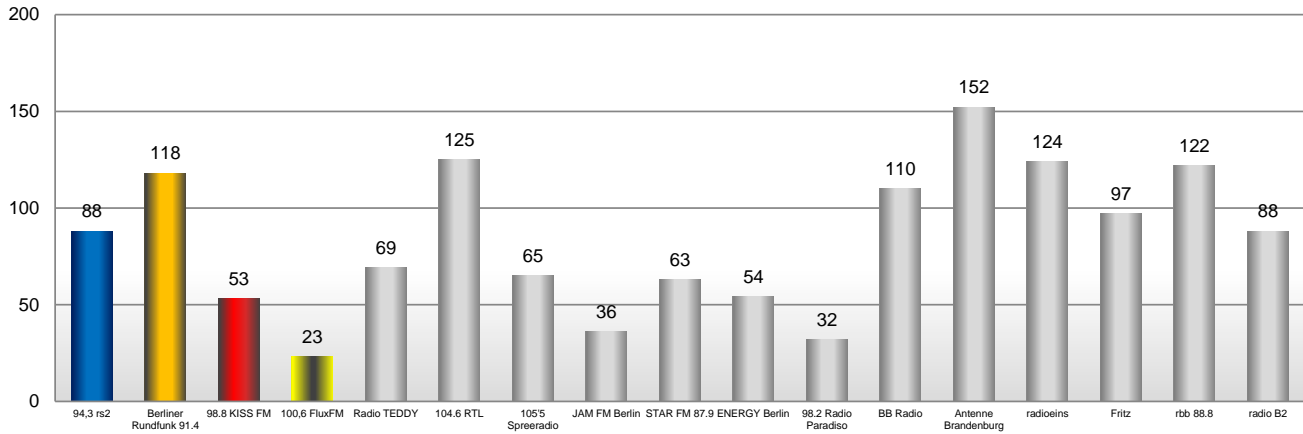

Media-Analyse

Ergebnisse der ma 2020 Audio II

Die sind TOP!

Gesamt, dspr. Bev 14+, Bruttoreichweiten Sender

Montag bis Freitag

Samstag

Sonntag

Quelle: ma 2020 Audio II, Basis: montags - freitags, samstags, sonntags, Ø-Stunde 06:00 - 18:00 Uhr, dspr. Bev 14+, Hörer in Tsd., BRD Gesamt.
Für Öffentl.-rechtl. Sender und Kombinationen gelten eingeschränkte, belegbare Werbezeiten (z. B. sonntags).

Gesamt, dspr. Bev 14+, Bruttoreichweiten Kombinationen

Montag bis Freitag

Samstag

Sonntag

KOMBI-ERKLÄRUNG: Berlin TOP Kombi: 94,3 rs2, Berliner Rundfunk 91,4, 98,8 KISS FM, 100,6 FluxFM und Radio TEDDY; RTL BERLIN KOMBI: 104,6 RTL, 105,5 Spreeradio, JAM FM Berlin und STAR FM 87,9; RMS BERLIN KOMBI: 94,3 rs2, Berliner Rundfunk 91,4, 98,8 KISS FM, 100,6 FluxFM, Radio TEDDY, BB Radio, 104,6 RTL, 105,5 Spreeradio, JAM FM Berlin und STAR FM 87,9; AS&S Radio Berlin/Brandenburg-Kombi: Antenne Brandenburg, ENERGY Berlin, Fritz, rbb 88,8, radioeins, Radio B2, Radio Paradiso, 94,5 Radio Cottbus, 89,2 Radio Potsdam, Jazzradio 106,8, Power Radio und HITRADIO SKW. AS&S Radio Berlin-Kombi 14-49: Fritz, radioeins und ENERGY Berlin.

Berlin, dspr. Bev 14+, Bruttoreichweiten Sender

Montag bis Freitag

Samstag

Sonntag

Quelle: ma 2020 Audio II, Basis: montags - freitags, samstags, sonntags, Ø-Stunde 06:00 - 18:00 Uhr, dspr. Bev 14+, Hörer in Tsd., Berlin.
Für Öffentl.-rechtl. Sender und Kombinationen gelten eingeschränkte, belegbare Werbezeiten (z. B. sonntags).