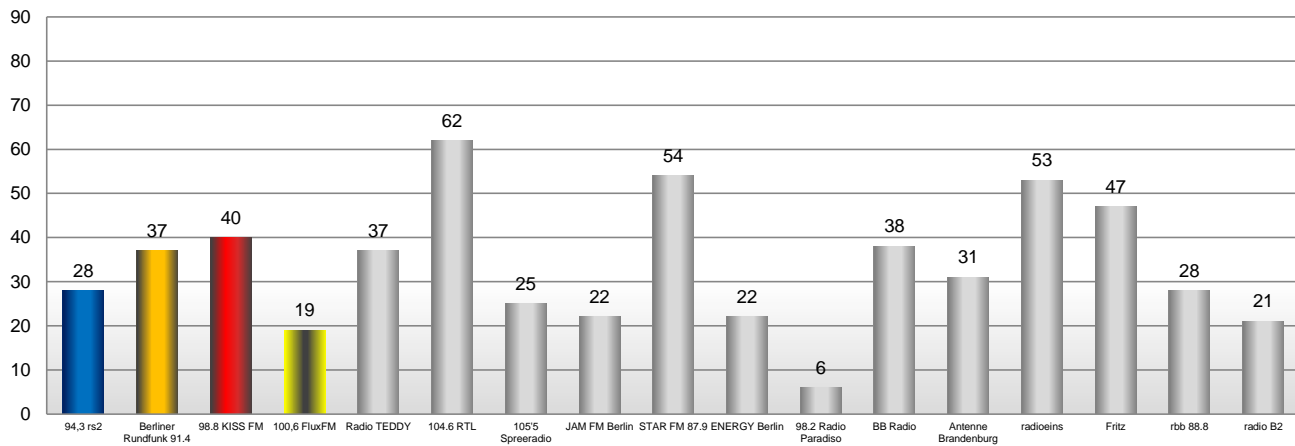

Gesamt, dspr. Bev 14-49 Jahre, Bruttoreichweiten Sender

Montag bis Freitag

Samstag

Sonntag

Quelle: ma 2020 Audio II, Basis: montags - freitags, samstags, sonntags, Ø-Stunde 06:00 - 18:00 Uhr, dspr. Bev 14-49 Jahre, Hörer in Tsd., BRD Gesamt. Für Öffentl.-rechtl. Sender und Kombinationen gelten eingeschränkte, belegbare Werbezeiten (z. B. sonntags).