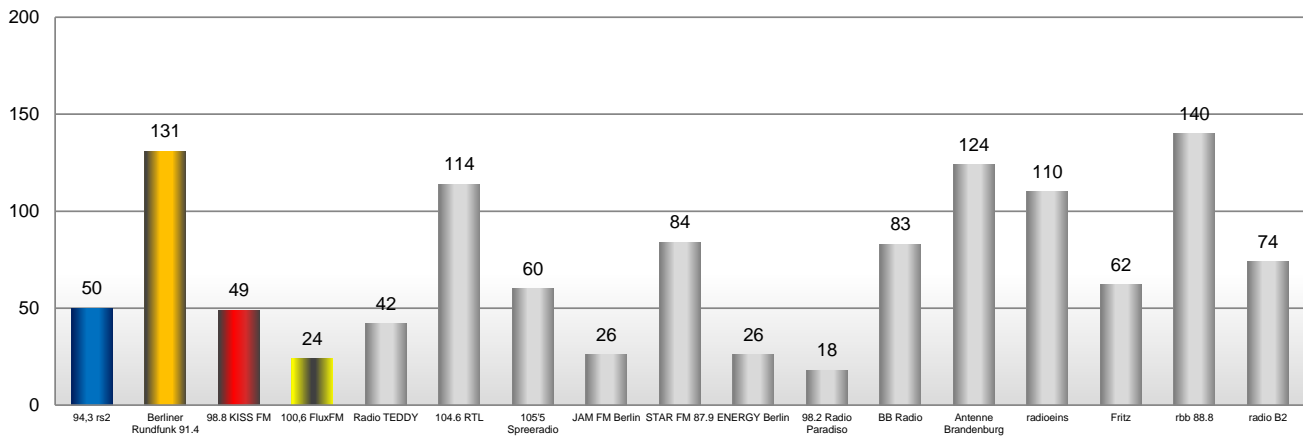

Media-Analyse

Ergebnisse der ma 2020 Audio II

Die sind TOP!

Gesamt, dspr. Bev 14+, Bruttoreichweiten Sender

Montag bis Freitag

Samstag

Sonntag

Quelle: ma 2020 Audio II, Basis: montags - freitags, samstags, sonntags, Ø-Stunde 06:00 - 18:00 Uhr, dspr. Bev 14+, Hörer in Tsd., BRD Gesamt.
Für Öffentl.-rechtl. Sender und Kombinationen gelten eingeschränkte, belegbare Werbezeiten (z. B. sonntags).

Gesamt, dspr. Bev 14+, Bruttoreichweiten Kombinationen

Montag bis Freitag

Samstag

Sonntag

KOMBI-ERKLÄRUNG: Berlin TOP Kombi: 94,3 rs2, Berliner Rundfunk 91,4, 98,8 KISS FM, 100,6 FluxFM und Radio TEDDY; RTL BERLIN KOMBI: 104,6 RTL, 105,5 Spreeradio, JAM FM Berlin und STAR FM 87,9; RMS BERLIN KOMBI: 94,3 rs2, Berliner Rundfunk 91,4, 98,8 KISS FM, 100,6 FluxFM, Radio TEDDY, BB Radio, 104,6 RTL, 105,5 Spreeradio, JAM FM Berlin und STAR FM 87,9; AS&S Radio Berlin/Brandenburg-Kombi: Antenne Brandenburg, ENERGY Berlin, Fritz, rbb 88,8, radioeins, Radio B2, Radio Paradiso, 94,5 Radio Cottbus, 89,2 Radio Potsdam, Jazzradio 106,8, Power Radio und HITRADIO SKW. AS&S Radio Berlin-Kombi 14-49: Fritz, radioeins und ENERGY Berlin.

Berlin, dspr. Bev 14+, Bruttoreichweiten Sender

Montag bis Freitag

Samstag

Sonntag

Quelle: ma 2020 Audio II, Basis: montags - freitags, samstags, sonntags, Ø-Stunde 06:00 - 18:00 Uhr, dspr. Bev 14+, Hörer in Tsd., Berlin.
Für Öffentl.-rechtl. Sender und Kombinationen gelten eingeschränkte, belegbare Werbezeiten (z. B. sonntags).