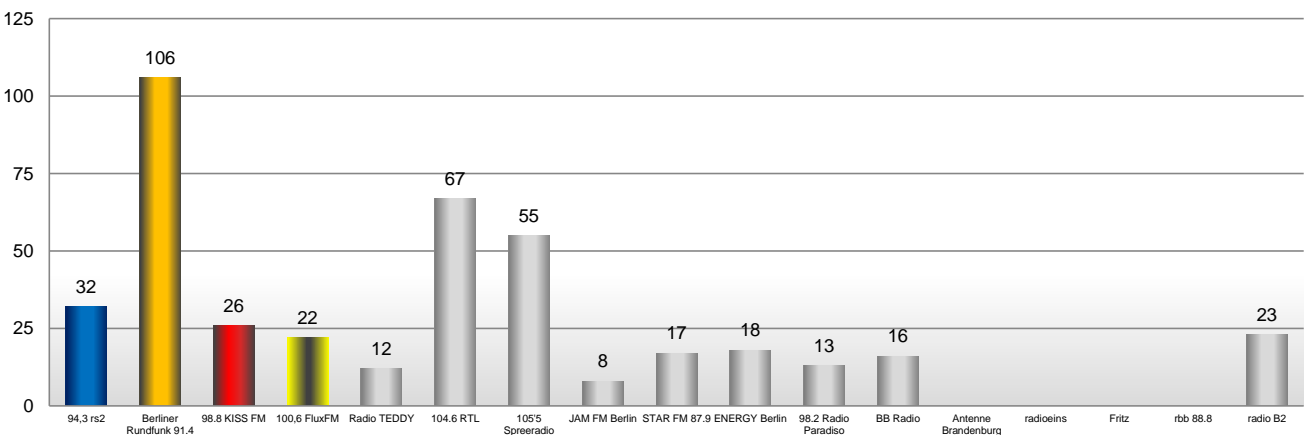

Gesamt, dspr. Bev 14+, Bruttoreichweiten Kombinationen

Montag bis Freitag

Samstag

Sonntag

KOMBI-ERKLÄRUNG: Berlin TOP Kombi: 94,3 rs2, Berliner Rundfunk 91,4, 98,8 KISS FM, 100,6 FluxFM und Radio TEDDY; RTL BERLIN KOMBI: 104,6 RTL, 105,5 Spreeradio, JAM FM Berlin und STAR FM 87,9; RMS BERLIN KOMBI: 94,3 rs2, Berliner Rundfunk 91,4, 98,8 KISS FM, 100,6 FluxFM, Radio TEDDY, BB Radio, 104,6 RTL, 105,5 Spreeradio, JAM FM Berlin und STAR FM 87,9; AS&S Radio Berlin/Brandenburg-Kombi: Antenne Brandenburg, ENERGY Berlin, Fritz, rbb 88,8, radioeins, Radio B2, Radio Paradiso, 94,5 Radio Cottbus, 89,2 Radio Potsdam, Jazzradio 106,8, Power Radio und HITRADIO SKW. AS&S Radio Berlin-Kombi 14-49: Fritz, radioeins und ENERGY Berlin.

Berlin, dspr. Bev 14+, Bruttoreichweiten Sender

Montag bis Freitag

Samstag

Sonntag

Quelle: ma 2020 Audio II, Basis: montags - freitags, samstags, sonntags, Ø-Stunde 06:00 - 18:00 Uhr, dspr. Bev 14+, Hörer in Tsd., Berlin.
Für Öffentl.-rechtl. Sender und Kombinationen gelten eingeschränkte, belegbare Werbezeiten (z. B. sonntags).

Berlin, dspr. Bev 14+, Bruttoreichweiten Kombinationen

Montag bis Freitag

Samstag

Sonntag

KOMBI-ERKLÄRUNG: Berlin TOP Kombi: 94,3 rs2, Berliner Rundfunk 91.4, 98.8 KISS FM, 100,6 FluxFM und Radio TEDDY; RTL BERLIN KOMBI: 104.6 RTL, 105.5 Spreeradio, JAM FM Berlin und STAR FM 87.9; RMS BERLIN KOMBI: 94,3 rs2, Berliner Rundfunk 91.4, 98.8 KISS FM, 100,6 FluxFM, Radio TEDDY, BB Radio, 104.6 RTL, 105.5 Spreeradio, JAM FM Berlin und STAR FM 87.9; AS&S Radio Berlin/Brandenburg-Kombi: Antenne Brandenburg, ENERGY Berlin, Fritz, rbb 88.8, radioeins, Radio B2, Radio Paradiso, 94,5 Radio Cottbus, 89,2 Radio Potsdam, Jazzradio 106,8, Power Radio und HITRADIO SKW. AS&S Radio Berlin-Kombi 14-49: Fritz, radioeins und ENERGY Berlin.