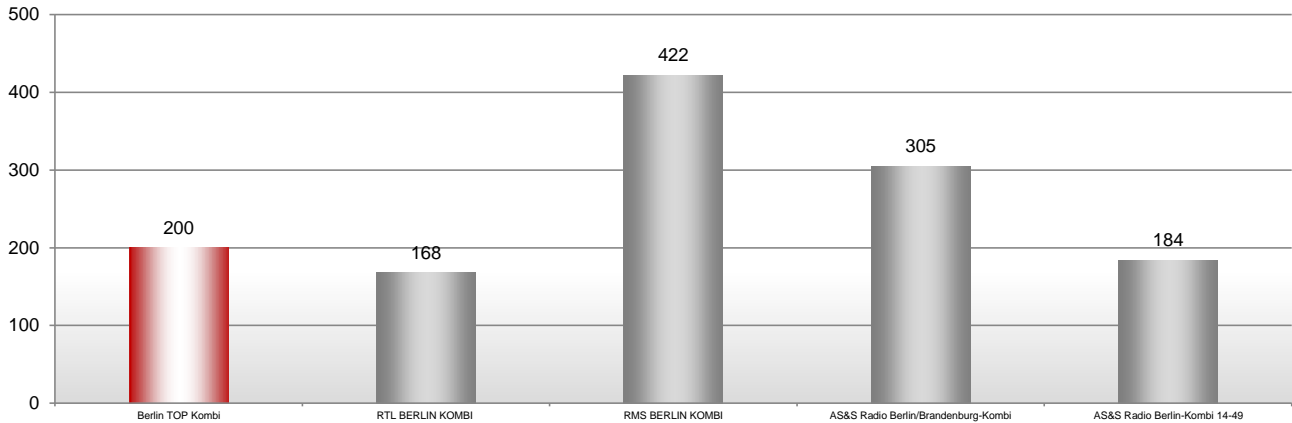

Berlin, dspr. Bev 14+, Bruttoreichweiten Kombinationen

Montag bis Freitag

Samstag

Sonntag

KOMBI-ERKLÄRUNG: Berlin TOP Kombi: 94,3 rs2, Berliner Rundfunk 91.4, 98.8 KISS FM, 100,6 FluxFM und Radio TEDDY; RTL BERLIN KOMBI: 104.6 RTL, 105.5 Spreeradio, JAM FM Berlin und STAR FM 87.9; RMS BERLIN KOMBI: 94,3 rs2, Berliner Rundfunk 91.4, 98.8 KISS FM, 100,6 FluxFM, Radio TEDDY, BB Radio, 104.6 RTL, 105.5 Spreeradio, JAM FM Berlin und STAR FM 87.9; AS&S Radio Berlin/Brandenburg-Kombi: Antenne Brandenburg, ENERGY Berlin, Fritz, rbb 88.8, radioeins, Radio B2, Radio Paradiso, 94,5 Radio Cottbus, 89,2 Radio Potsdam, Jazzradio 106,8, Power Radio und HITRADIO SKW. AS&S Radio Berlin-Kombi 14-49: Fritz, radioeins und ENERGY Berlin.

Gesamt, dspr. Bev 14-49 Jahre, Bruttoreichweiten Sender

Montag bis Freitag

Samstag

Sonntag

Quelle: ma 2020 Audio II, Basis: montags - freitags, samstags, sonntags, Ø-Stunde 06:00 - 18:00 Uhr, dspr. Bev 14-49 Jahre, Hörer in Tsd., BRD Gesamt. Für Öffentl.-rechtl. Sender und Kombinationen gelten eingeschränkte, belegbare Werbezeiten (z. B. sonntags).

Gesamt, dspr. Bev 14-49 Jahre, Bruttoreichweiten Kombinationen

Montag bis Freitag

Samstag

Sonntag

KOMBI-ERKLÄRUNG: Berlin TOP Kombi: 94,3 rs2, Berliner Rundfunk 91,4, 98,8 KISS FM, 100,6 FluxFM und Radio TEDDY; RTL BERLIN KOMBI: 104,6 RTL, 105'5 Spreeradio, JAM FM Berlin und STAR FM 87,9; RMS BERLIN KOMBI: 94,3 rs2, Berliner Rundfunk 91,4, 98,8 KISS FM, 100,6 FluxFM, Radio TEDDY, BB Radio, 104,6 RTL, 105'5 Spreeradio, JAM FM Berlin und STAR FM 87,9; AS&S Radio Berlin/Brandenburg-Kombi: Antenne Brandenburg, ENERGY Berlin, Fritz, rbb 88,8, radioeins, Radio B2, Radio Paradiso, 94,5 Radio Cottbus, 89,2 Radio Potsdam, Jazzradio 106,8, Power Radio und HITRADIO SKW. AS&S Radio Berlin-Kombi 14-49: Fritz, radioeins und ENERGY Berlin.