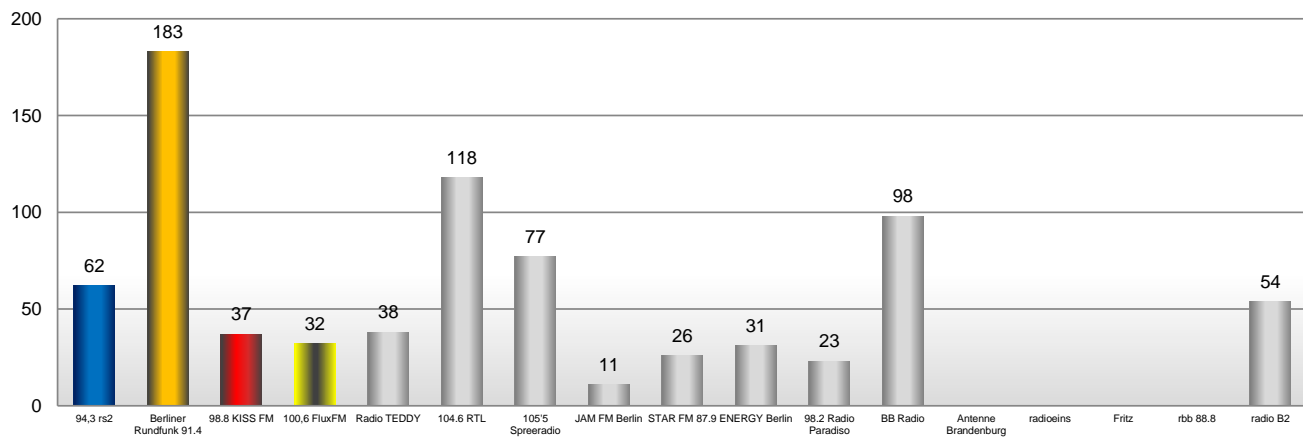

Media-Analyse

Ergebnisse der ma 2020 Audio II

Die sind TOP!

Gesamt, dspr. Bev 14+, Bruttoreichweiten Sender

Montag bis Freitag

Samstag

Sonntag

Quelle: ma 2020 Audio II, Basis: montags - freitags, samstags, sonntags, Ø-Stunde 06:00 - 18:00 Uhr, dspr. Bev 14+, Hörer in Tsd., BRD Gesamt.
Für Öffentl.-rechtl. Sender und Kombinationen gelten eingeschränkte, belegbare Werbezeiten (z. B. sonntags).

Gesamt, dspr. Bev 14+, Bruttoreichweiten Kombinationen

Montag bis Freitag

Samstag

Sonntag

KOMBI-ERKLÄRUNG: Berlin TOP Kombi: 94,3 rs2, Berliner Rundfunk 91,4, 98,8 KISS FM, 100,6 FluxFM und Radio TEDDY; RTL BERLIN KOMBI: 104,6 RTL, 105,5 Spreeradio, JAM FM Berlin und STAR FM 87,9; RMS BERLIN KOMBI: 94,3 rs2, Berliner Rundfunk 91,4, 98,8 KISS FM, 100,6 FluxFM, Radio TEDDY, BB Radio, 104,6 RTL, 105,5 Spreeradio, JAM FM Berlin und STAR FM 87,9; AS&S Radio Berlin/Brandenburg-Kombi: Antenne Brandenburg, ENERGY Berlin, Fritz, rbb 88,8, radioeins, Radio B2, Radio Paradiso, 94,5 Radio Cottbus, 89,2 Radio Potsdam, Jazzradio 106,8, Power Radio und HITRADIO SKW. AS&S Radio Berlin-Kombi 14-49: Fritz, radioeins und ENERGY Berlin.

Berlin, dspr. Bev 14+, Bruttoreichweiten Sender

Montag bis Freitag

Samstag

Sonntag

Quelle: ma 2020 Audio II, Basis: montags - freitags, samstags, sonntags, Ø-Stunde 06:00 - 18:00 Uhr, dspr. Bev 14+, Hörer in Tsd., Berlin.
Für Öffentl.-rechtl. Sender und Kombinationen gelten eingeschränkte, belegbare Werbezeiten (z. B. sonntags).