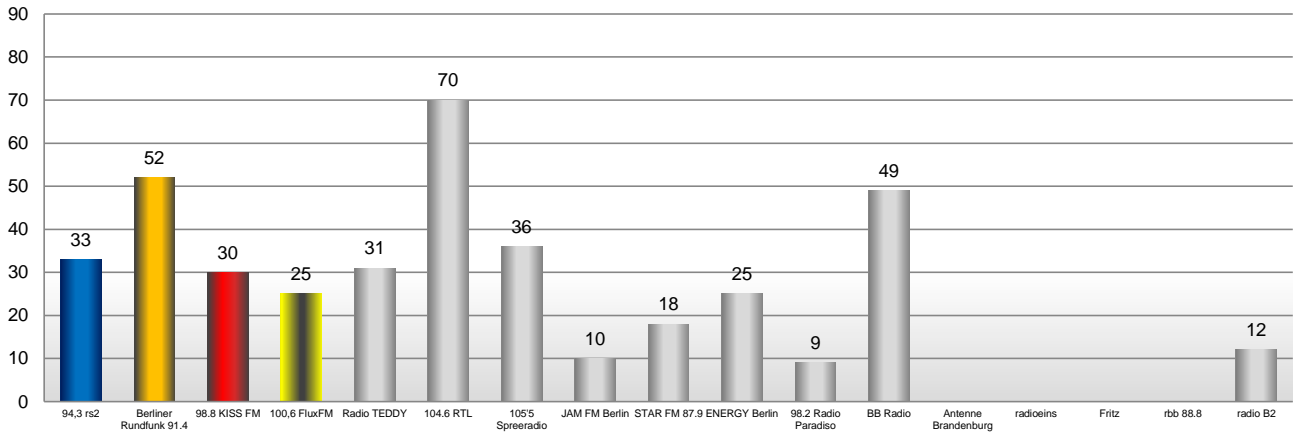

Berlin, dspr. Bev 14+, Bruttoreichweiten Kombinationen

Montag bis Freitag

Samstag

Sonntag

KOMBI-ERKLÄRUNG: Berlin TOP Kombi: 94,3 rs2, Berliner Rundfunk 91.4, 98.8 KISS FM, 100,6 FluxFM und Radio TEDDY; RTL BERLIN KOMBI: 104.6 RTL, 105.5 Spreeradio, JAM FM Berlin und STAR FM 87.9; RMS BERLIN KOMBI: 94,3 rs2, Berliner Rundfunk 91.4, 98.8 KISS FM, 100,6 FluxFM, Radio TEDDY, BB Radio, 104.6 RTL, 105.5 Spreeradio, JAM FM Berlin und STAR FM 87.9; AS&S Radio Berlin/Brandenburg-Kombi: Antenne Brandenburg, ENERGY Berlin, Fritz, rbb 88.8, radioeins, Radio B2, Radio Paradiso, 94,5 Radio Cottbus, 89,2 Radio Potsdam, Jazzradio 106,8, Power Radio und HITRADIO SKW. AS&S Radio Berlin-Kombi 14-49: Fritz, radioeins und ENERGY Berlin.

Gesamt, dspr. Bev 14-49 Jahre, Bruttoreichweiten Sender

Montag bis Freitag

Samstag

Sonntag

Quelle: ma 2020 Audio II, Basis: montags - freitags, samstags, sonntags, Ø-Stunde 06:00 - 18:00 Uhr, dspr. Bev 14-49 Jahre, Hörer in Tsd., BRD Gesamt. Für Öffentl.-rechtl. Sender und Kombinationen gelten eingeschränkte, belegbare Werbezeiten (z. B. sonntags).

Gesamt, dspr. Bev 14-49 Jahre, Bruttoreichweiten Kombinationen

Montag bis Freitag

Samstag

Sonntag

KOMBI-ERKLÄRUNG: Berlin TOP Kombi: 94,3 rs2, Berliner Rundfunk 91,4, 98,8 KISS FM, 100,6 FluxFM und Radio TEDDY; RTL BERLIN KOMBI: 104,6 RTL, 105'5 Spreeradio, JAM FM Berlin und STAR FM 87,9; RMS BERLIN KOMBI: 94,3 rs2, Berliner Rundfunk 91,4, 98,8 KISS FM, 100,6 FluxFM, Radio TEDDY, BB Radio, 104,6 RTL, 105'5 Spreeradio, JAM FM Berlin und STAR FM 87,9; AS&S Radio Berlin/Brandenburg-Kombi: Antenne Brandenburg, ENERGY Berlin, Fritz, rbb 88,8, radioeins, Radio B2, Radio Paradiso, 94,5 Radio Cottbus, 89,2 Radio Potsdam, Jazzradio 106,8, Power Radio und HITRADIO SKW. AS&S Radio Berlin-Kombi 14-49: Fritz, radioeins und ENERGY Berlin.