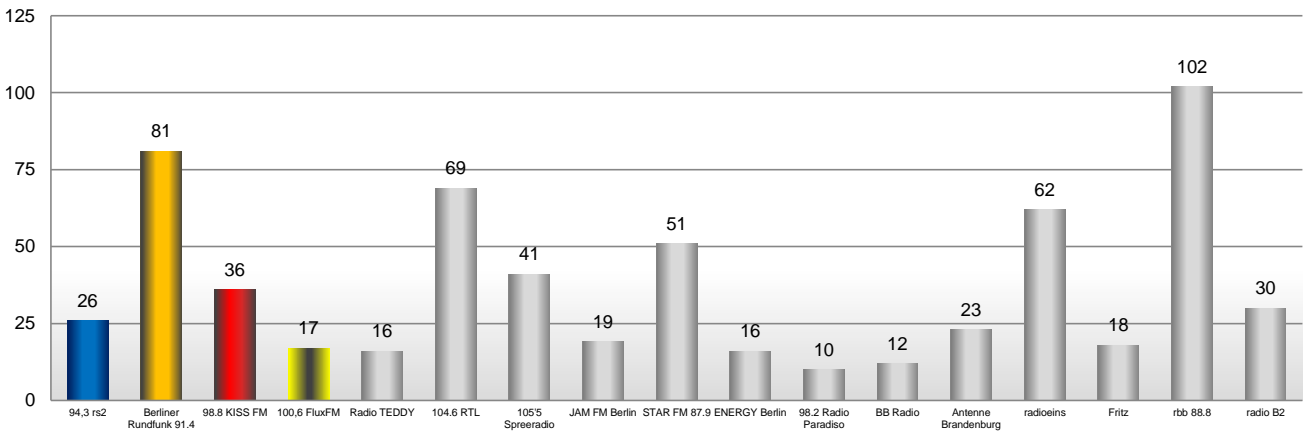

Gesamt, dspr. Bev 14+, Bruttoreichweiten Kombinationen

Montag bis Freitag

Samstag

Sonntag

KOMBI-ERKLÄRUNG: Berlin TOP Kombi: 94,3 rs2, Berliner Rundfunk 91,4, 98,8 KISS FM, 100,6 FluxFM und Radio TEDDY; RTL BERLIN KOMBI: 104,6 RTL, 105,5 Spreeradio, JAM FM Berlin und STAR FM 87,9; RMS BERLIN KOMBI: 94,3 rs2, Berliner Rundfunk 91,4, 98,8 KISS FM, 100,6 FluxFM, Radio TEDDY, BB Radio, 104,6 RTL, 105,5 Spreeradio, JAM FM Berlin und STAR FM 87,9; AS&S Radio Berlin/Brandenburg-Kombi: Antenne Brandenburg, ENERGY Berlin, Fritz, rbb 88,8, radioeins, Radio B2, Radio Paradiso, 94,5 Radio Cottbus, 89,2 Radio Potsdam, Jazzradio 106,8, Power Radio und HITRADIO SKW. AS&S Radio Berlin-Kombi 14-49: Fritz, radioeins und ENERGY Berlin.

Berlin, dspr. Bev 14+, Bruttoreichweiten Sender

Montag bis Freitag

Samstag

Sonntag

Quelle: ma 2020 Audio II, Basis: montags - freitags, samstags, sonntags, Ø-Stunde 06:00 - 18:00 Uhr, dspr. Bev 14+, Hörer in Tsd., Berlin.
Für Öffentl.-rechtl. Sender und Kombinationen gelten eingeschränkte, belegbare Werbezeiten (z. B. sonntags).

Berlin, dspr. Bev 14+, Bruttoreichweiten Kombinationen

Montag bis Freitag

Samstag

Sonntag

KOMBI-ERKLÄRUNG: Berlin TOP Kombi: 94,3 rs2, Berliner Rundfunk 91.4, 98.8 KISS FM, 100,6 FluxFM und Radio TEDDY; RTL BERLIN KOMBI: 104.6 RTL, 105.5 Spreeradio, JAM FM Berlin und STAR FM 87.9; RMS BERLIN KOMBI: 94,3 rs2, Berliner Rundfunk 91.4, 98.8 KISS FM, 100,6 FluxFM, Radio TEDDY, BB Radio, 104.6 RTL, 105.5 Spreeradio, JAM FM Berlin und STAR FM 87.9; AS&S Radio Berlin/Brandenburg-Kombi: Antenne Brandenburg, ENERGY Berlin, Fritz, rbb 88.8, radioeins, Radio B2, Radio Paradiso, 94,5 Radio Cottbus, 89,2 Radio Potsdam, Jazzradio 106,8, Power Radio und HITRADIO SKW. AS&S Radio Berlin-Kombi 14-49: Fritz, radioeins und ENERGY Berlin.