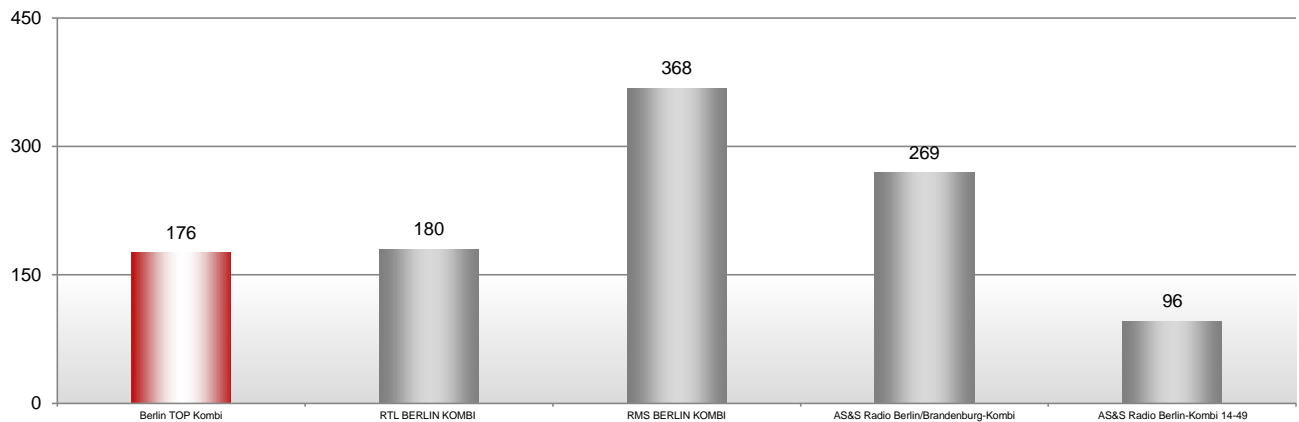

Gesamt, dspr. Bev 14+, Bruttoreichweiten Kombinationen

Montag bis Freitag

Samstag

Sonntag

KOMBI-ERKLÄRUNG: Berlin TOP Kombi: 94,3 rs2, Berliner Rundfunk 91,4, 98,8 KISS FM, 100,6 FluxFM und Radio TEDDY; RTL BERLIN KOMBI: 104,6 RTL, 105,5 Spreeradio, JAM FM Berlin und STAR FM 87,9; RMS BERLIN KOMBI: 94,3 rs2, Berliner Rundfunk 91,4, 98,8 KISS FM, 100,6 FluxFM, Radio TEDDY, BB Radio, 104,6 RTL, 105,5 Spreeradio, JAM FM Berlin und STAR FM 87,9; AS&S Radio Berlin/Brandenburg-Kombi: Antenne Brandenburg, ENERGY Berlin, Fritz, rbb 88,8, radioeins, Radio B2, Radio Paradiso, 94,5 Radio Cottbus, 89,2 Radio Potsdam, Jazzradio 106,8, Power Radio und HITRADIO SKW. AS&S Radio Berlin-Kombi 14-49: Fritz, radioeins und ENERGY Berlin.

Berlin, dspr. Bev 14+, Bruttoreichweiten Sender

Montag bis Freitag

Samstag

Sonntag

Quelle: ma 2020 Audio II, Basis: montags - freitags, samstags, sonntags, Ø-Stunde 06:00 - 18:00 Uhr, dspr. Bev 14+, Hörer in Tsd., Berlin.
Für Öffentl.-rechtl. Sender und Kombinationen gelten eingeschränkte, belegbare Werbezeiten (z. B. sonntags).

Berlin, dspr. Bev 14+, Bruttoreichweiten Kombinationen

Montag bis Freitag

Samstag

Sonntag

KOMBI-ERKLÄRUNG: Berlin TOP Kombi: 94,3 rs2, Berliner Rundfunk 91.4, 98.8 KISS FM, 100,6 FluxFM und Radio TEDDY; RTL BERLIN KOMBI: 104.6 RTL, 105.5 Spreeradio, JAM FM Berlin und STAR FM 87.9; RMS BERLIN KOMBI: 94,3 rs2, Berliner Rundfunk 91.4, 98.8 KISS FM, 100,6 FluxFM, Radio TEDDY, BB Radio, 104.6 RTL, 105.5 Spreeradio, JAM FM Berlin und STAR FM 87.9; AS&S Radio Berlin/Brandenburg-Kombi: Antenne Brandenburg, ENERGY Berlin, Fritz, rbb 88.8, radioeins, Radio B2, Radio Paradiso, 94,5 Radio Cottbus, 89,2 Radio Potsdam, Jazzradio 106,8, Power Radio und HITRADIO SKW. AS&S Radio Berlin-Kombi 14-49: Fritz, radioeins und ENERGY Berlin.