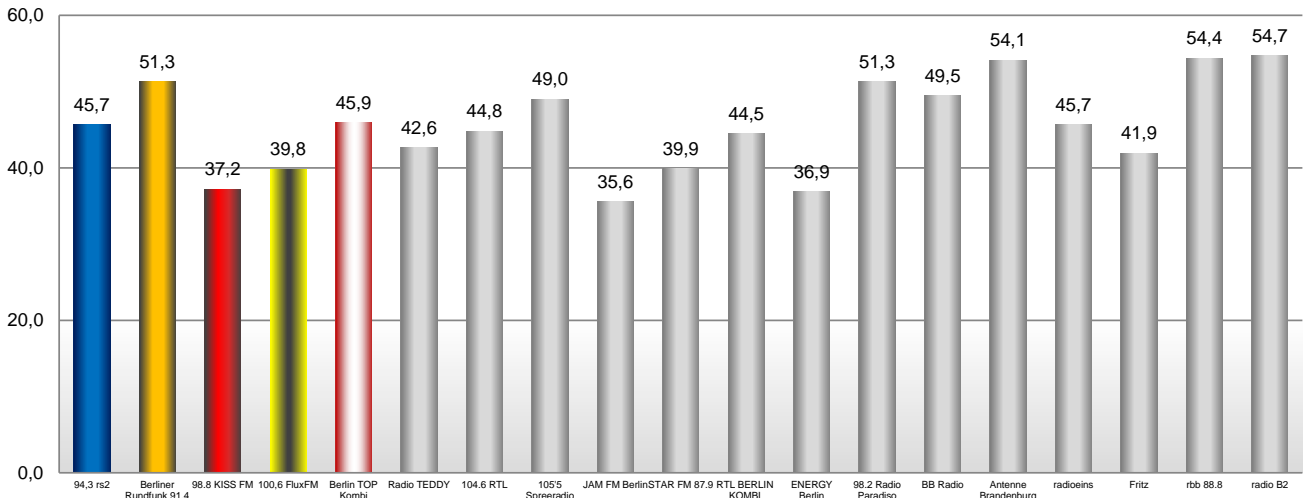

Berlin, dspr. Bev 14-49 Jahre, Bruttoreichweiten Kombinationen

Montag bis Freitag

Samstag

Sonntag

KOMBI-ERKLÄRUNG: Berlin TOP Kombi: 94,3 rs2, Berliner Rundfunk 91.4, 98.8 KISS FM, 100,6 FluxFM und Radio TEDDY; RTL BERLIN KOMBI: 104,6 RTL, 105'5 Spreeradio, JAM FM Berlin und STAR FM 87.9; RMS BERLIN KOMBI: 94,3 rs2, Berliner Rundfunk 91.4, 98.8 KISS FM, 100,6 FluxFM, Radio TEDDY, BB Radio, 104,6 RTL, 105'5 Spreeradio, JAM FM Berlin und STAR FM 87.9; AS&S Radio Berlin/Brandenburg-Kombi: Antenne Brandenburg, ENERGY Berlin, Fritz, rbb 88.8, radioeins, Radio B2, Radio Paradiso, 94,5 Radio Cottbus, 89,2 Radio Potsdam, Jazzradio 106,8, Power Radio und HITRADIO SKW. AS&S Radio Berlin-Kombi 14-49: Fritz, radioeins und ENERGY Berlin.

Bruttoreichweiten nach Alterszielgruppen

Altersstruktur der Hörer

■ 50+ J ■ 30-49 J ■ 14-29 J

Prozentuale Schwankungen von 99-101 sind möglich.

Ø-Alter

KOMBI-ERKLÄRUNG: Berlin TOP Kombi: 94,3 rs2, Berliner Rundfunk 91,4, 98,8 KISS FM, 100,6 FluxFM und Radio TEDDY;
RTL BERLIN KOMBI: 104,6 RTL, 105,5 Spreeradio, JAM FM Berlin und STAR FM 87,9.

Bruttoreichweiten, dspr. Bev 14+, Montag bis Freitag

Berlin Gebiete: Ost & West

Zielgruppe: Frauen & Männer

KOMBI-ERKLÄRUNG: Berlin TOP Kombi: 94,3 rs2, Berliner Rundfunk 91.4, 98.8 KISS FM, 100,6 FluxFM und Radio TEDDY;
 RTL BERLIN KOMBI: 104,6 RTL, 105,5 Spreeradio, JAM FM Berlin und STAR FM 87.9.