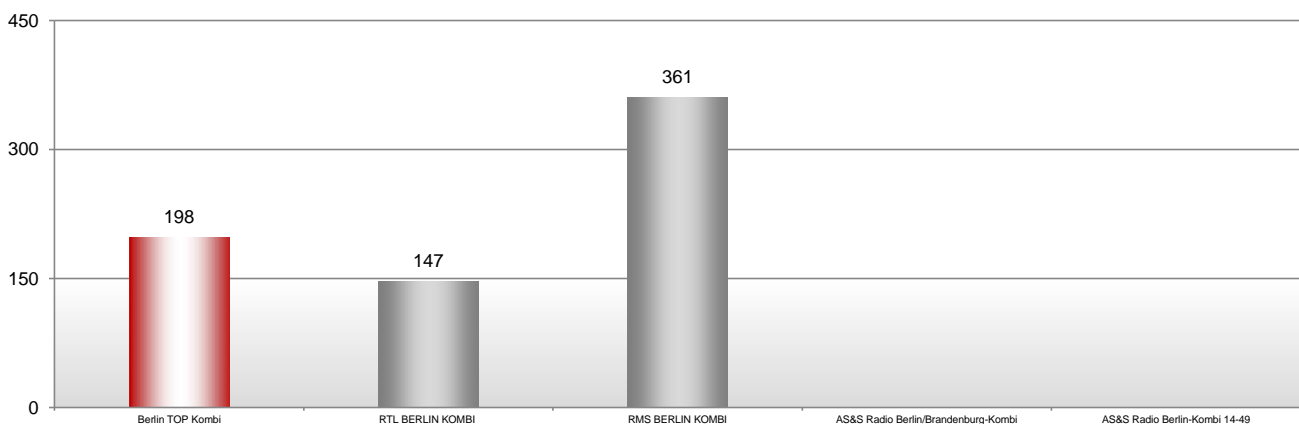

Berlin, dspr. Bev 14+, Bruttoreichweiten Sender

Montag bis Freitag

Samstag

Sonntag

Quelle: ma 2020 Audio II, Basis: montags - freitags, samstags, sonntags, Ø-Stunde 06:00 - 18:00 Uhr, dspr. Bev 14+, Hörer in Tsd., Berlin.
Für Öffentl.-rechtl. Sender und Kombinationen gelten eingeschränkte, belegbare Werbezeiten (z. B. sonntags).

Berlin, dspr. Bev 14+, Bruttoreichweiten Kombinationen

Montag bis Freitag

Samstag

Sonntag

KOMBI-ERKLÄRUNG: Berlin TOP Kombi: 94,3 rs2, Berliner Rundfunk 91.4, 98.8 KISS FM, 100,6 FluxFM und Radio TEDDY; RTL BERLIN KOMBI: 104.6 RTL, 105.5 Spreeradio, JAM FM Berlin und STAR FM 87.9; RMS BERLIN KOMBI: 94,3 rs2, Berliner Rundfunk 91.4, 98.8 KISS FM, 100,6 FluxFM, Radio TEDDY, BB Radio, 104.6 RTL, 105.5 Spreeradio, JAM FM Berlin und STAR FM 87.9; AS&S Radio Berlin/Brandenburg-Kombi: Antenne Brandenburg, ENERGY Berlin, Fritz, rbb 88.8, radioeins, Radio B2, Radio Paradiso, 94,5 Radio Cottbus, 89,2 Radio Potsdam, Jazzradio 106,8, Power Radio und HITRADIO SKW. AS&S Radio Berlin-Kombi 14-49: Fritz, radioeins und ENERGY Berlin.