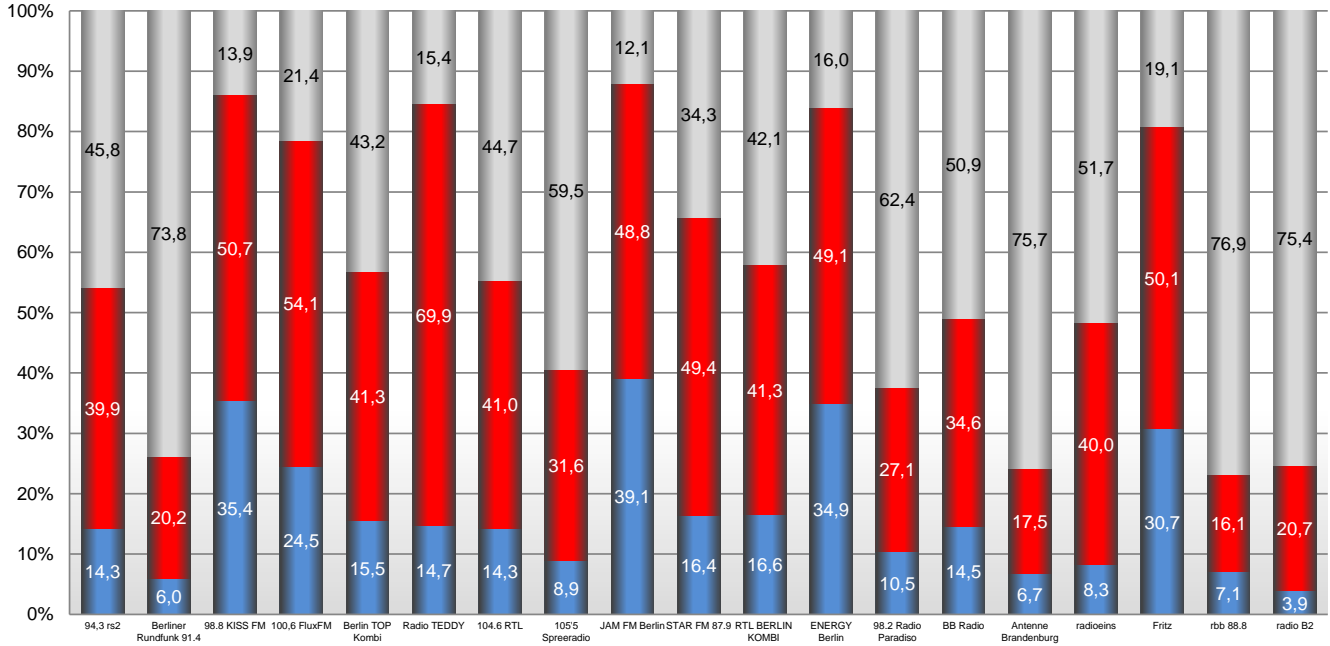

Berlin, dspr. Bev 14-49 Jahre, Bruttoreichweiten Sender

Montag bis Freitag

Samstag

Sonntag

Quelle: ma 2020 Audio II, Basis: montags - freitags, samstags, sonntags, Ø-Stunde 06:00 - 18:00 Uhr, dspr. Bev 14-49 Jahre, Hörer in Tsd., Berlin.
Für Öffentl.-rechtl. Sender und Kombinationen gelten eingeschränkte, belegbare Werbezeiten (z. B. sonntags).

Berlin, dspr. Bev 14-49 Jahre, Bruttoreichweiten Kombinationen

Montag bis Freitag

Samstag

Sonntag

KOMBI-ERKLÄRUNG: Berlin TOP Kombi: 94,3 rs2, Berliner Rundfunk 91.4, 98.8 KISS FM, 100,6 FluxFM und Radio TEDDY; RTL BERLIN KOMBI: 104,6 RTL, 105'5 Spreeradio, JAM FM Berlin und STAR FM 87.9; RMS BERLIN KOMBI: 94,3 rs2, Berliner Rundfunk 91.4, 98.8 KISS FM, 100,6 FluxFM, Radio TEDDY, BB Radio, 104,6 RTL, 105'5 Spreeradio, JAM FM Berlin und STAR FM 87.9; AS&S Radio Berlin/Brandenburg-Kombi: Antenne Brandenburg, ENERGY Berlin, Fritz, rbb 88.8, radioeins, Radio B2, Radio Paradiso, 94,5 Radio Cottbus, 89,2 Radio Potsdam, Jazzradio 106,8, Power Radio und HITRADIO SKW. AS&S Radio Berlin-Kombi 14-49: Fritz, radioeins und ENERGY Berlin.

Bruttoreichweiten nach Alterszielgruppen

Altersstruktur der Hörer

■ 50+ J ■ 30-49 J ■ 14-29 J

Prozentuale Schwankungen von 99-101 sind möglich.

Ø-Alter

KOMBI-ERKLÄRUNG: Berlin TOP Kombi: 94,3 rs2, Berliner Rundfunk 91,4, 98,8 KISS FM, 100,6 FluxFM und Radio TEDDY;
RTL BERLIN KOMBI: 104,6 RTL, 105,5 Spreeradio, JAM FM Berlin und STAR FM 87,9.