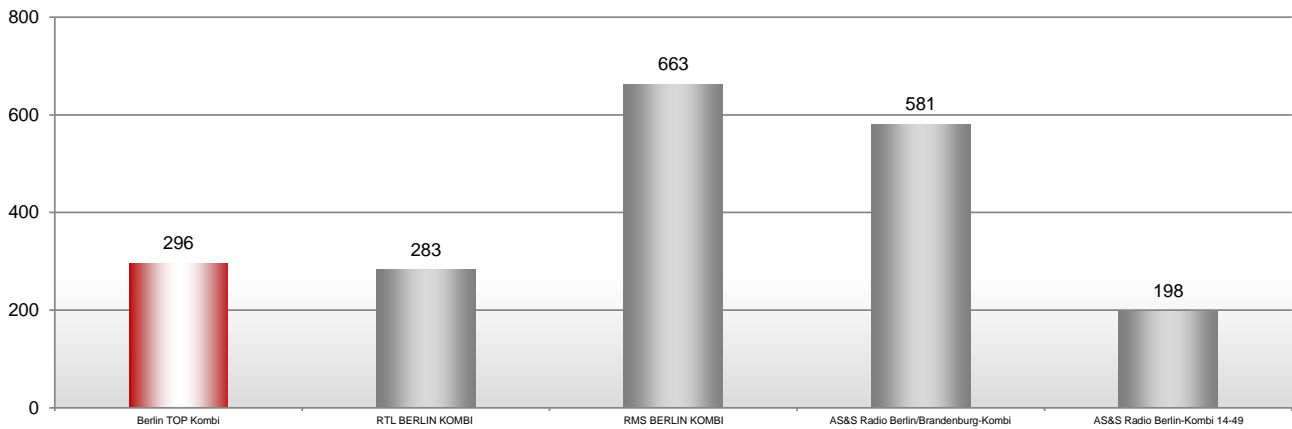

Media-Analyse

Ergebnisse der ma 2020 Audio II

Die sind TOP!

Gesamt, dspr. Bev 14+, Bruttoreichweiten Sender

Montag bis Freitag

Samstag

Sonntag

Quelle: ma 2020 Audio II, Basis: montags - freitags, samstags, sonntags, Ø-Stunde 06:00 - 18:00 Uhr, dspr. Bev 14+, Hörer in Tsd., BRD Gesamt.
Für Öffentl.-rechtl. Sender und Kombinationen gelten eingeschränkte, belegbare Werbezeiten (z. B. sonntags).

Gesamt, dspr. Bev 14+, Bruttoreichweiten Kombinationen

Montag bis Freitag

Samstag

Sonntag

KOMBI-ERKLÄRUNG: Berlin TOP Kombi: 94,3 rs2, Berliner Rundfunk 91,4, 98,8 KISS FM, 100,6 FluxFM und Radio TEDDY; RTL BERLIN KOMBI: 104,6 RTL, 105,5 Spreeradio, JAM FM Berlin und STAR FM 87,9; RMS BERLIN KOMBI: 94,3 rs2, Berliner Rundfunk 91,4, 98,8 KISS FM, 100,6 FluxFM, Radio TEDDY, BB Radio, 104,6 RTL, 105,5 Spreeradio, JAM FM Berlin und STAR FM 87,9; AS&S Radio Berlin/Brandenburg-Kombi: Antenne Brandenburg, ENERGY Berlin, Fritz, rbb 88,8, radioeins, Radio B2, Radio Paradiso, 94,5 Radio Cottbus, 89,2 Radio Potsdam, Jazzradio 106,8, Power Radio und HITRADIO SKW. AS&S Radio Berlin-Kombi 14-49: Fritz, radioeins und ENERGY Berlin.

Berlin, dspr. Bev 14+, Bruttoreichweiten Sender

Montag bis Freitag

Samstag

Sonntag

Quelle: ma 2020 Audio II, Basis: montags - freitags, samstags, sonntags, Ø-Stunde 06:00 - 18:00 Uhr, dspr. Bev 14+, Hörer in Tsd., Berlin.
Für Öffentl.-rechtl. Sender und Kombinationen gelten eingeschränkte, belegbare Werbezeiten (z. B. sonntags).