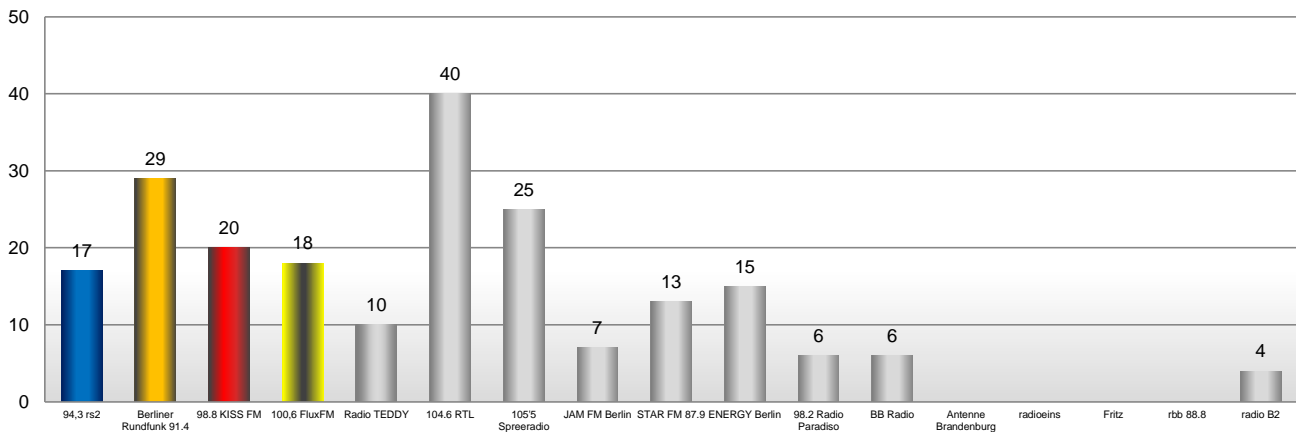

Gesamt, dspr. Bev 14-49 Jahre, Bruttoreichweiten Kombinationen

Montag bis Freitag

Samstag

Sonntag

KOMBI-ERKLÄRUNG: Berlin TOP Kombi: 94,3 rs2, Berliner Rundfunk 91,4, 98,8 KISS FM, 100,6 FluxFM und Radio TEDDY; RTL BERLIN KOMBI: 104,6 RTL, 105'5 Spreeradio, JAM FM Berlin und STAR FM 87,9; RMS BERLIN KOMBI: 94,3 rs2, Berliner Rundfunk 91,4, 98,8 KISS FM, 100,6 FluxFM, Radio TEDDY, BB Radio, 104,6 RTL, 105'5 Spreeradio, JAM FM Berlin und STAR FM 87,9; AS&S Radio Berlin/Brandenburg-Kombi: Antenne Brandenburg, ENERGY Berlin, Fritz, rbb 88,8, radioeins, Radio B2, Radio Paradiso, 94,5 Radio Cottbus, 89,2 Radio Potsdam, Jazzradio 106,8, Power Radio und HITRADIO SKW. AS&S Radio Berlin-Kombi 14-49: Fritz, radioeins und ENERGY Berlin.

Berlin, dspr. Bev 14-49 Jahre, Bruttoreichweiten Sender

Montag bis Freitag

Samstag

Sonntag

Quelle: ma 2020 Audio II, Basis: montags - freitags, samstags, sonntags, Ø-Stunde 06:00 - 18:00 Uhr, dspr. Bev 14-49 Jahre, Hörer in Tsd., Berlin.
Für Öffentl.-rechtl. Sender und Kombinationen gelten eingeschränkte, belegbare Werbezeiten (z. B. sonntags).

Berlin, dspr. Bev 14-49 Jahre, Bruttoreichweiten Kombinationen

Montag bis Freitag

Samstag

Sonntag

KOMBI-ERKLÄRUNG: Berlin TOP Kombi: 94,3 rs2, Berliner Rundfunk 91.4, 98.8 KISS FM, 100,6 FluxFM und Radio TEDDY; RTL BERLIN KOMBI: 104,6 RTL, 105'5 Spreeradio, JAM FM Berlin und STAR FM 87.9; RMS BERLIN KOMBI: 94,3 rs2, Berliner Rundfunk 91.4, 98.8 KISS FM, 100,6 FluxFM, Radio TEDDY, BB Radio, 104,6 RTL, 105'5 Spreeradio, JAM FM Berlin und STAR FM 87.9; AS&S Radio Berlin/Brandenburg-Kombi: Antenne Brandenburg, ENERGY Berlin, Fritz, rbb 88.8, radioeins, Radio B2, Radio Paradiso, 94,5 Radio Cottbus, 89,2 Radio Potsdam, Jazzradio 106,8, Power Radio und HITRADIO SKW. AS&S Radio Berlin-Kombi 14-49: Fritz, radioeins und ENERGY Berlin.