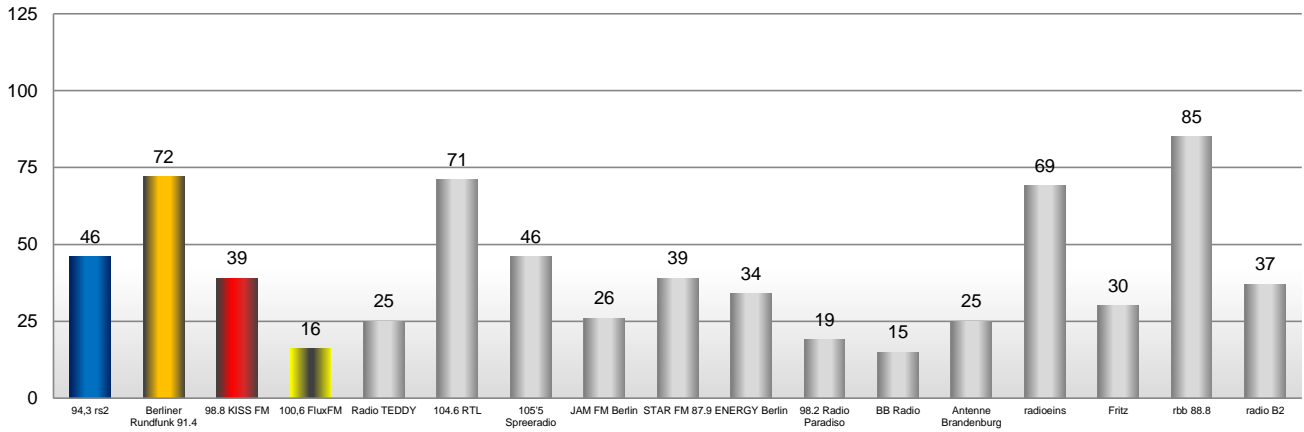

Gesamt, dspr. Bev 14+, Bruttoreichweiten Kombinationen

Montag bis Freitag

Samstag

Sonntag

KOMBI-ERKLÄRUNG: Berlin TOP Kombi: 94,3 rs2, Berliner Rundfunk 91,4, 98,8 KISS FM, 100,6 FluxFM und Radio TEDDY; RTL BERLIN KOMBI: 104,6 RTL, 105,5 Spreeradio, JAM FM Berlin und STAR FM 87,9; RMS BERLIN KOMBI: 94,3 rs2, Berliner Rundfunk 91,4, 98,8 KISS FM, 100,6 FluxFM, Radio TEDDY, BB Radio, 104,6 RTL, 105,5 Spreeradio, JAM FM Berlin und STAR FM 87,9; AS&S Radio Berlin/Brandenburg-Kombi: Antenne Brandenburg, ENERGY Berlin, Fritz, rbb 88,8, radioeins, Radio B2, Radio Paradiso, 94,5 Radio Cottbus, 89,2 Radio Potsdam, Jazzradio 106,8, Power Radio und HITRADIO SKW. AS&S Radio Berlin-Kombi 14-49: Fritz, radioeins und ENERGY Berlin.

Berlin, dspr. Bev 14+, Bruttoreichweiten Sender

Montag bis Freitag

Samstag

Sonntag

Quelle: ma 2020 Audio II, Basis: montags - freitags, samstags, sonntags, Ø-Stunde 06:00 - 18:00 Uhr, dspr. Bev 14+, Hörer in Tsd., Berlin.
Für Öffentl.-rechtl. Sender und Kombinationen gelten eingeschränkte, belegbare Werbezeiten (z. B. sonntags).

Berlin, dspr. Bev 14+, Bruttoreichweiten Kombinationen

Montag bis Freitag

Samstag

Sonntag

KOMBI-ERKLÄRUNG: Berlin TOP Kombi: 94,3 rs2, Berliner Rundfunk 91.4, 98.8 KISS FM, 100,6 FluxFM und Radio TEDDY; RTL BERLIN KOMBI: 104.6 RTL, 105.5 Spreeradio, JAM FM Berlin und STAR FM 87.9; RMS BERLIN KOMBI: 94,3 rs2, Berliner Rundfunk 91.4, 98.8 KISS FM, 100,6 FluxFM, Radio TEDDY, BB Radio, 104.6 RTL, 105.5 Spreeradio, JAM FM Berlin und STAR FM 87.9; AS&S Radio Berlin/Brandenburg-Kombi: Antenne Brandenburg, ENERGY Berlin, Fritz, rbb 88.8, radioeins, Radio B2, Radio Paradiso, 94,5 Radio Cottbus, 89,2 Radio Potsdam, Jazzradio 106,8, Power Radio und HITRADIO SKW. AS&S Radio Berlin-Kombi 14-49: Fritz, radioeins und ENERGY Berlin.