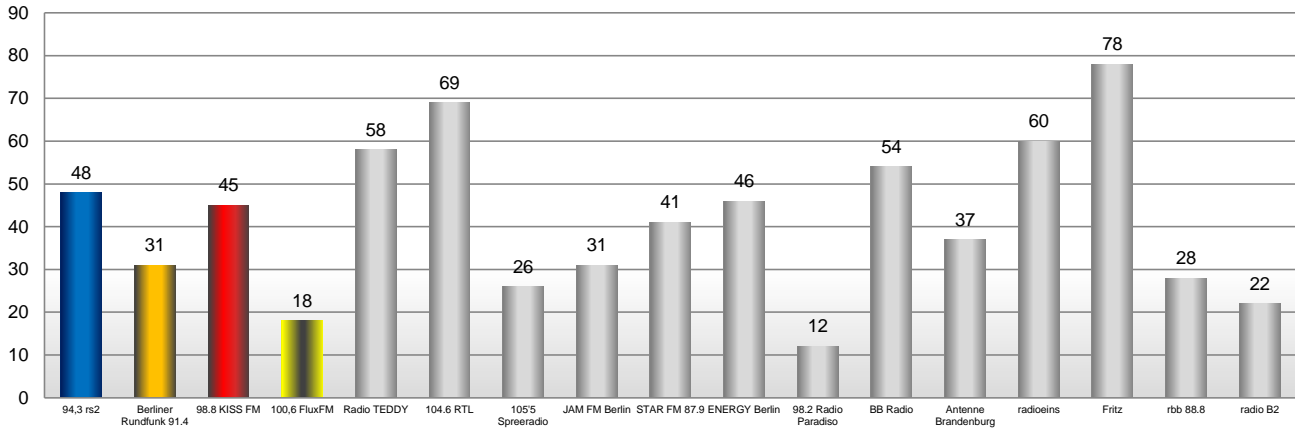

Gesamt, dspr. Bev 14-49 Jahre, Bruttoreichweiten Sender

Montag bis Freitag