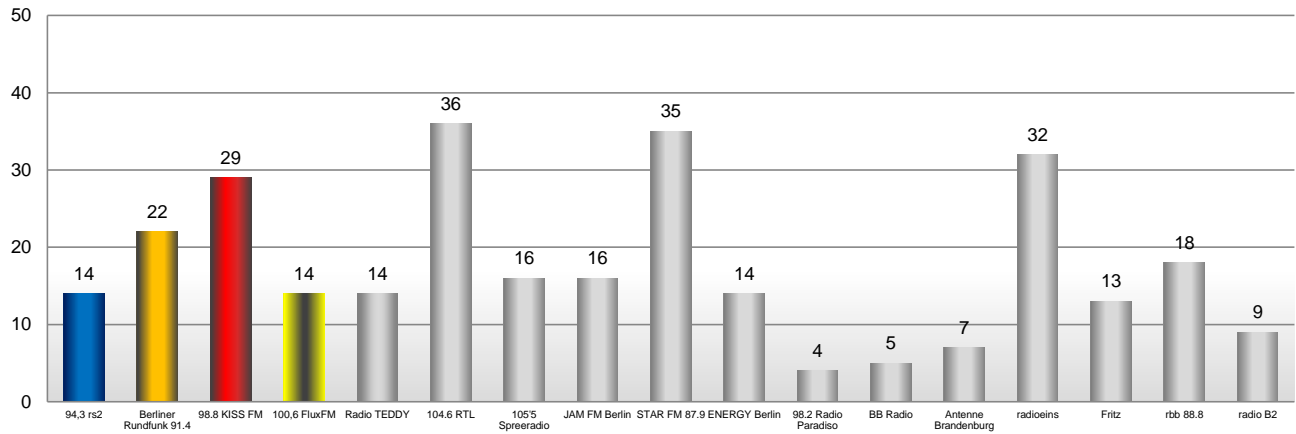

Gesamt, dspr. Bev 14-49 Jahre, Bruttoreichweiten Sender

Montag bis Freitag

Samstag

Sonntag

Quelle: ma 2020 Audio II, Basis: montags - freitags, samstags, sonntags, Ø-Stunde 06:00 - 18:00 Uhr, dspr. Bev 14-49 Jahre, Hörer in Tsd., BRD Gesamt. Für Öffentl.-rechtl. Sender und Kombinationen gelten eingeschränkte, belegbare Werbezeiten (z. B. sonntags).

Gesamt, dspr. Bev 14-49 Jahre, Bruttoreichweiten Kombinationen

Montag bis Freitag

Samstag

Sonntag

KOMBI-ERKLÄRUNG: Berlin TOP Kombi: 94,3 rs2, Berliner Rundfunk 91,4, 98,8 KISS FM, 100,6 FluxFM und Radio TEDDY; RTL BERLIN KOMBI: 104,6 RTL, 105'5 Spreeradio, JAM FM Berlin und STAR FM 87,9; RMS BERLIN KOMBI: 94,3 rs2, Berliner Rundfunk 91,4, 98,8 KISS FM, 100,6 FluxFM, Radio TEDDY, BB Radio, 104,6 RTL, 105'5 Spreeradio, JAM FM Berlin und STAR FM 87,9; AS&S Radio Berlin/Brandenburg-Kombi: Antenne Brandenburg, ENERGY Berlin, Fritz, rbb 88,8, radioeins, Radio B2, Radio Paradiso, 94,5 Radio Cottbus, 89,2 Radio Potsdam, Jazzradio 106,8, Power Radio und HITRADIO SKW. AS&S Radio Berlin-Kombi 14-49: Fritz, radioeins und ENERGY Berlin.

Quelle: ma 2020 Audio II, Basis: montags - freitags, samstags, sonntags, Ø-Stunde 06:00 - 18:00 Uhr, dspr. Bev 14-49 Jahre, Hörer in Tsd., BRD Gesamt.
Für Öffentl.-rechtl. Sender und Kombinationen gelten eingeschränkte, belegbare Werbezeiten (z. B. sonntags).

Berlin, dspr. Bev 14-49 Jahre, Bruttoreichweiten Sender

Montag bis Freitag

Samstag

Sonntag

Quelle: ma 2020 Audio II, Basis: montags - freitags, samstags, sonntags, Ø-Stunde 06:00 - 18:00 Uhr, dspr. Bev 14-49 Jahre, Hörer in Tsd., Berlin.
Für Öffentl.-rechtl. Sender und Kombinationen gelten eingeschränkte, belegbare Werbezeiten (z. B. sonntags).