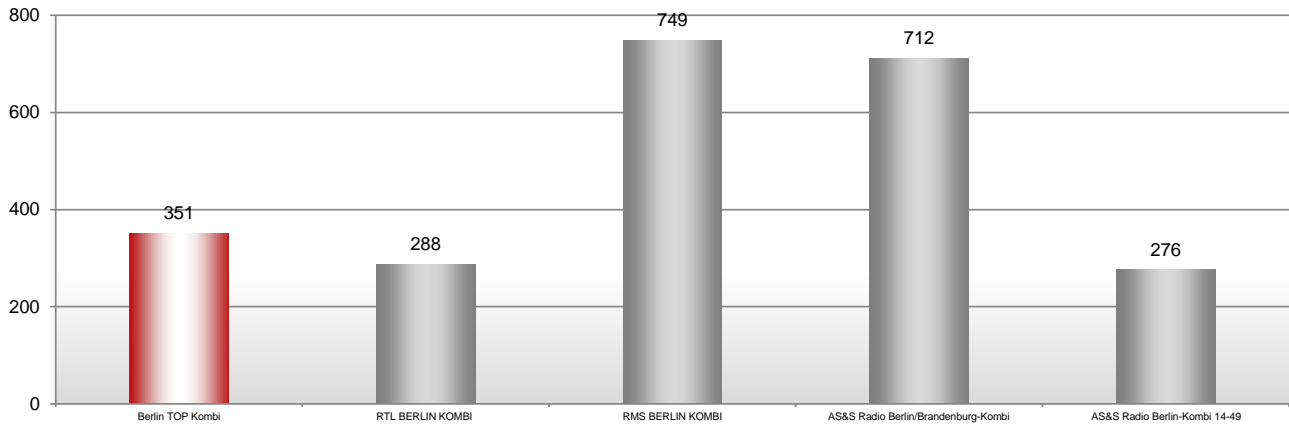

Media-Analyse

Ergebnisse der ma 2020 Audio II

Die sind TOP!

Gesamt, dspr. Bev 14+, Bruttoreichweiten Sender

Montag bis Freitag

Samstag

Sonntag

Quelle: ma 2020 Audio II, Basis: montags - freitags, samstags, sonntags, Ø-Stunde 06:00 - 18:00 Uhr, dspr. Bev 14+, Hörer in Tsd., BRD Gesamt.
Für Öffentl.-rechtl. Sender und Kombinationen gelten eingeschränkte, belegbare Werbezeiten (z. B. sonntags).

Gesamt, dspr. Bev 14+, Bruttoreichweiten Kombinationen

Montag bis Freitag

Samstag

Sonntag

KOMBI-ERKLÄRUNG: Berlin TOP Kombi: 94,3 rs2, Berliner Rundfunk 91,4, 98,8 KISS FM, 100,6 FluxFM und Radio TEDDY; RTL BERLIN KOMBI: 104,6 RTL, 105,5 Spreeradio, JAM FM Berlin und STAR FM 87,9; RMS BERLIN KOMBI: 94,3 rs2, Berliner Rundfunk 91,4, 98,8 KISS FM, 100,6 FluxFM, Radio TEDDY, BB Radio, 104,6 RTL, 105,5 Spreeradio, JAM FM Berlin und STAR FM 87,9; AS&S Radio Berlin/Brandenburg-Kombi: Antenne Brandenburg, ENERGY Berlin, Fritz, rbb 88,8, radioeins, Radio B2, Radio Paradiso, 94,5 Radio Cottbus, 89,2 Radio Potsdam, Jazzradio 106,8, Power Radio und HITRADIO SKW. AS&S Radio Berlin-Kombi 14-49: Fritz, radioeins und ENERGY Berlin.

Berlin, dspr. Bev 14+, Bruttoreichweiten Sender

Montag bis Freitag

Samstag

Sonntag

Quelle: ma 2020 Audio II, Basis: montags - freitags, samstags, sonntags, Ø-Stunde 06:00 - 18:00 Uhr, dspr. Bev 14+, Hörer in Tsd., Berlin.
Für Öffentl.-rechtl. Sender und Kombinationen gelten eingeschränkte, belegbare Werbezeiten (z. B. sonntags).