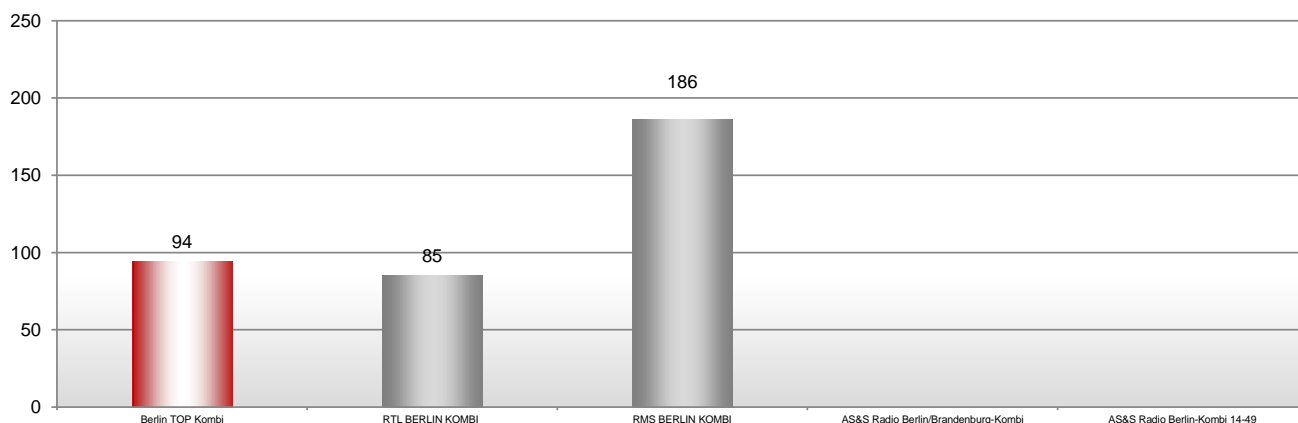

Berlin, dspr. Bev 14-49 Jahre, Bruttoreichweiten Sender

Montag bis Freitag

Samstag

Sonntag

Quelle: ma 2020 Audio II, Basis: montags - freitags, samstags, sonntags, Ø-Stunde 06:00 - 18:00 Uhr, dspr. Bev 14-49 Jahre, Hörer in Tsd., Berlin.
Für Öffentl.-rechtl. Sender und Kombinationen gelten eingeschränkte, belegbare Werbezeiten (z. B. sonntags).

Berlin, dspr. Bev 14-49 Jahre, Bruttoreichweiten Kombinationen

Montag bis Freitag

Samstag

Sonntag

KOMBI-ERKLÄRUNG: Berlin TOP Kombi: 94,3 rs2, Berliner Rundfunk 91.4, 98.8 KISS FM, 100,6 FluxFM und Radio TEDDY; RTL BERLIN KOMBI: 104,6 RTL, 105'5 Spreeradio, JAM FM Berlin und STAR FM 87.9; RMS BERLIN KOMBI: 94,3 rs2, Berliner Rundfunk 91.4, 98.8 KISS FM, 100,6 FluxFM, Radio TEDDY, BB Radio, 104,6 RTL, 105'5 Spreeradio, JAM FM Berlin und STAR FM 87.9; AS&S Radio Berlin/Brandenburg-Kombi: Antenne Brandenburg, ENERGY Berlin, Fritz, rbb 88.8, radioeins, Radio B2, Radio Paradiso, 94,5 Radio Cottbus, 89,2 Radio Potsdam, Jazzradio 106,8, Power Radio und HITRADIO SKW. AS&S Radio Berlin-Kombi 14-49: Fritz, radioeins und ENERGY Berlin.

Quelle: ma 2020 Audio II, Basis: montags - freitags, samstags, sonntags, Ø-Stunde 06:00 - 18:00 Uhr, dspr. Bev 14-49 Jahre, Hörer in Tsd., Berlin.
Für Öffentl.-rechtl. Sender und Kombinationen gelten eingeschränkte, belegbare Werbezeiten (z. B. sonntags).

Bruttoreichweiten nach Alterszielgruppen

Altersstruktur der Hörer

■ 50+ J ■ 30-49 J ■ 14-29 J

Prozentuale Schwankungen von 99-101 sind möglich.

Ø-Alter

KOMBI-ERKLÄRUNG: Berlin TOP Kombi: 94,3 rs2, Berliner Rundfunk 91,4, 98,8 KISS FM, 100,6 FluxFM und Radio TEDDY;
RTL BERLIN KOMBI: 104,6 RTL, 105,5 Spreeradio, JAM FM Berlin und STAR FM 87,9.