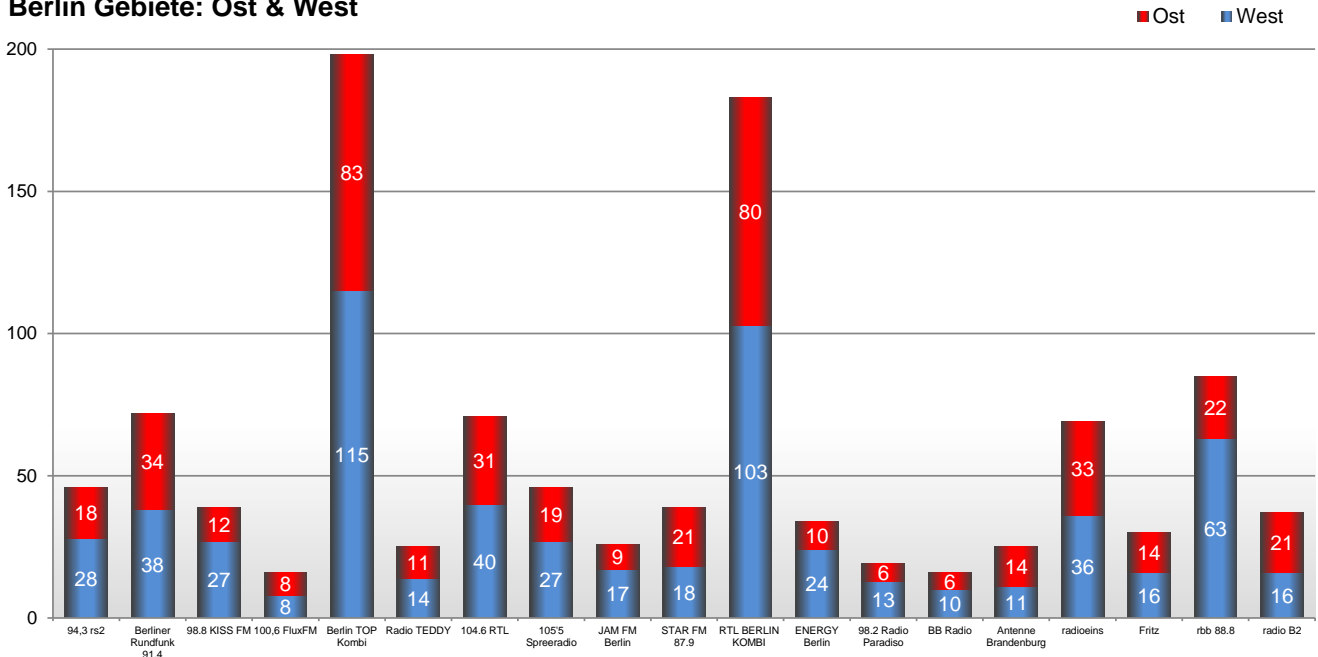

Bruttoreichweiten nach Alterszielgruppen

Altersstruktur der Hörer

■ 50+ J ■ 30-49 J ■ 14-29 J

Prozentuale Schwankungen von 99-101 sind möglich.

Ø-Alter

KOMBI-ERKLÄRUNG: Berlin TOP Kombi: 94,3 rs2, Berliner Rundfunk 91,4, 98,8 KISS FM, 100,6 FluxFM und Radio TEDDY;
RTL BERLIN KOMBI: 104,6 RTL, 105,5 Spreeradio, JAM FM Berlin und STAR FM 87,9.

Bruttoreichweiten, dspr. Bev 14+, Montag bis Freitag

Berlin Gebiete: Ost & West

Zielgruppe: Frauen & Männer

KOMBI-ERKLÄRUNG: Berlin TOP Kombi: 94,3 rs2, Berliner Rundfunk 91.4, 98.8 KISS FM, 100,6 FluxFM und Radio TEDDY;
 RTL BERLIN KOMBI: 104,6 RTL, 105,5 Spreeradio, JAM FM Berlin und STAR FM 87.9.