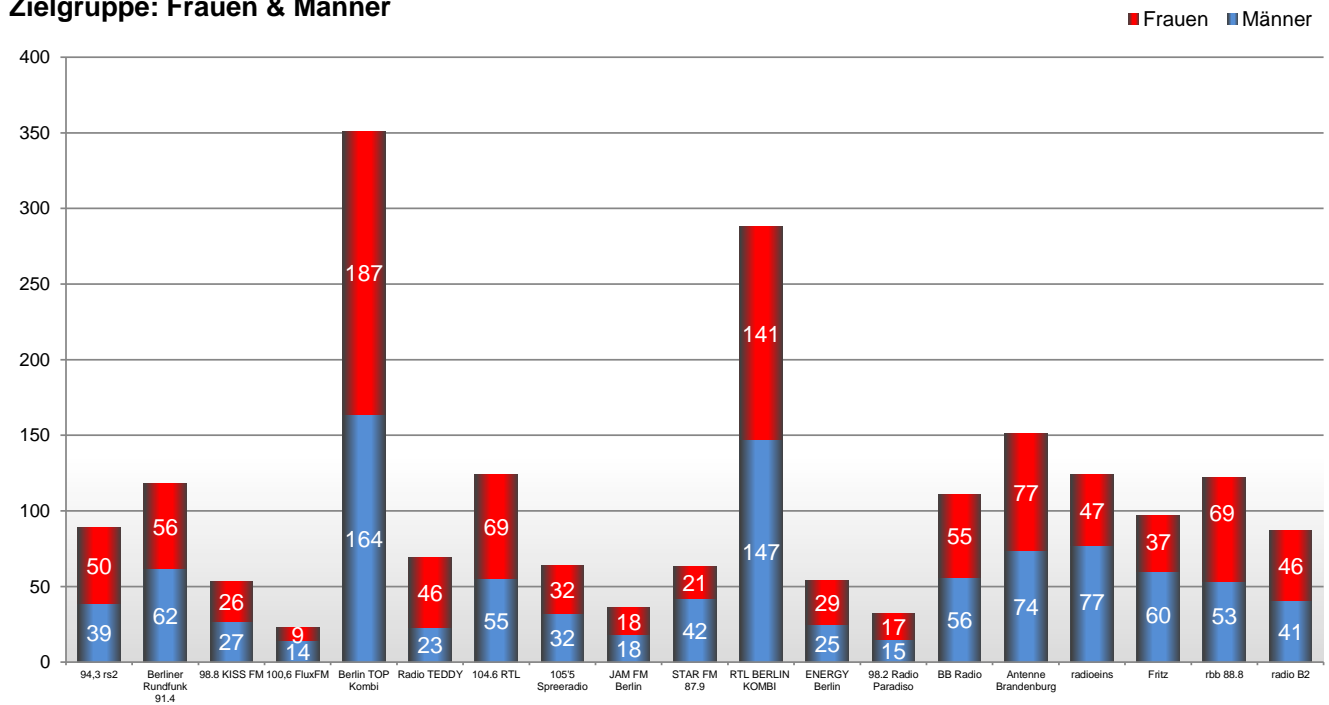

Bruttoreichweiten nach Alterszielgruppen

Altersstruktur der Hörer

■ 50+ J ■ 30-49 J ■ 14-29 J

Prozentuale Schwankungen von 99-101 sind möglich.

Ø-Alter

KOMBI-ERKLÄRUNG: Berlin TOP Kombi: 94,3 rs2, Berliner Rundfunk 91,4, 98,8 KISS FM, 100,6 FluxFM und Radio TEDDY;
RTL BERLIN KOMBI: 104,6 RTL, 105,5 Spreeradio, JAM FM Berlin und STAR FM 87,9.

Bruttoreichweiten, dspr. Bev 14+, Montag bis Freitag

Berlin Gebiete: Ost & West

Zielgruppe: Frauen & Männer

KOMBI-ERKLÄRUNG: Berlin TOP Kombi: 94,3 rs2, Berliner Rundfunk 91.4, 98.8 KISS FM, 100,6 FluxFM und Radio TEDDY;
 RTL BERLIN KOMBI: 104,6 RTL, 105,5 Spreeradio, JAM FM Berlin und STAR FM 87.9.