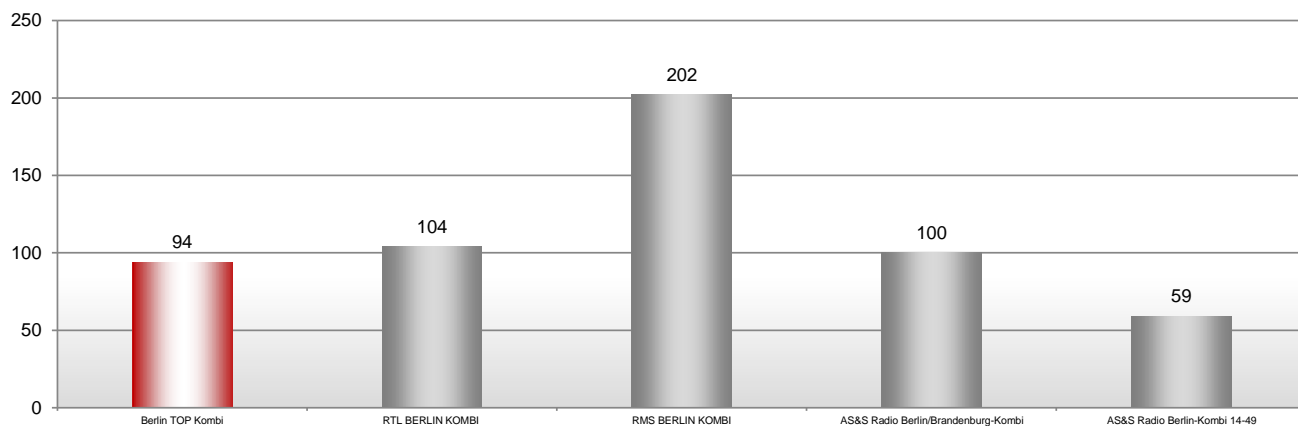

Berlin, dspr. Bev 14-49 Jahre, Bruttoreichweiten Sender

Montag bis Freitag

Samstag

Sonntag

Quelle: ma 2020 Audio II, Basis: montags - freitags, samstags, sonntags, Ø-Stunde 06:00 - 18:00 Uhr, dspr. Bev 14-49 Jahre, Hörer in Tsd., Berlin.
Für Öffentl.-rechtl. Sender und Kombinationen gelten eingeschränkte, belegbare Werbezeiten (z. B. sonntags).

Berlin, dspr. Bev 14-49 Jahre, Bruttoreichweiten Kombinationen

Montag bis Freitag

Samstag

Sonntag

KOMBI-ERKLÄRUNG: Berlin TOP Kombi: 94,3 rs2, Berliner Rundfunk 91.4, 98.8 KISS FM, 100,6 FluxFM und Radio TEDDY; RTL BERLIN KOMBI: 104,6 RTL, 105'5 Spreeradio, JAM FM Berlin und STAR FM 87.9; RMS BERLIN KOMBI: 94,3 rs2, Berliner Rundfunk 91.4, 98.8 KISS FM, 100,6 FluxFM, Radio TEDDY, BB Radio, 104,6 RTL, 105'5 Spreeradio, JAM FM Berlin und STAR FM 87.9; AS&S Radio Berlin/Brandenburg-Kombi: Antenne Brandenburg, ENERGY Berlin, Fritz, rbb 88.8, radioeins, Radio B2, Radio Paradiso, 94,5 Radio Cottbus, 89,2 Radio Potsdam, Jazzradio 106,8, Power Radio und HITRADIO SKW. AS&S Radio Berlin-Kombi 14-49: Fritz, radioeins und ENERGY Berlin.