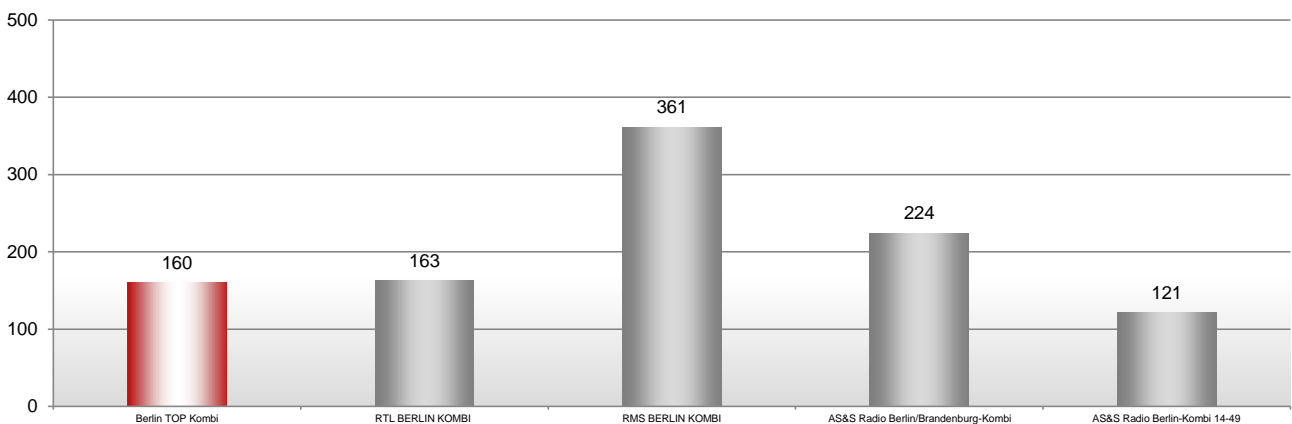

Gesamt, dspr. Bev 14-49 Jahre, Bruttoreichweiten Sender

Montag bis Freitag

Samstag

Sonntag

Quelle: ma 2020 Audio II, Basis: montags - freitags, samstags, sonntags, Ø-Stunde 06:00 - 18:00 Uhr, dspr. Bev 14-49 Jahre, Hörer in Tsd., BRD Gesamt. Für Öffentl.-rechtl. Sender und Kombinationen gelten eingeschränkte, belegbare Werbezeiten (z. B. sonntags).

Gesamt, dspr. Bev 14-49 Jahre, Bruttoreichweiten Kombinationen

Montag bis Freitag

Samstag

Sonntag

KOMBI-ERKLÄRUNG: Berlin TOP Kombi: 94,3 rs2, Berliner Rundfunk 91,4, 98,8 KISS FM, 100,6 FluxFM und Radio TEDDY; RTL BERLIN KOMBI: 104,6 RTL, 105'5 Spreeradio, JAM FM Berlin und STAR FM 87,9; RMS BERLIN KOMBI: 94,3 rs2, Berliner Rundfunk 91,4, 98,8 KISS FM, 100,6 FluxFM, Radio TEDDY, BB Radio, 104,6 RTL, 105'5 Spreeradio, JAM FM Berlin und STAR FM 87,9; AS&S Radio Berlin/Brandenburg-Kombi: Antenne Brandenburg, ENERGY Berlin, Fritz, rbb 88,8, radioeins, Radio B2, Radio Paradiso, 94,5 Radio Cottbus, 89,2 Radio Potsdam, Jazzradio 106,8, Power Radio und HITRADIO SKW. AS&S Radio Berlin-Kombi 14-49: Fritz, radioeins und ENERGY Berlin.