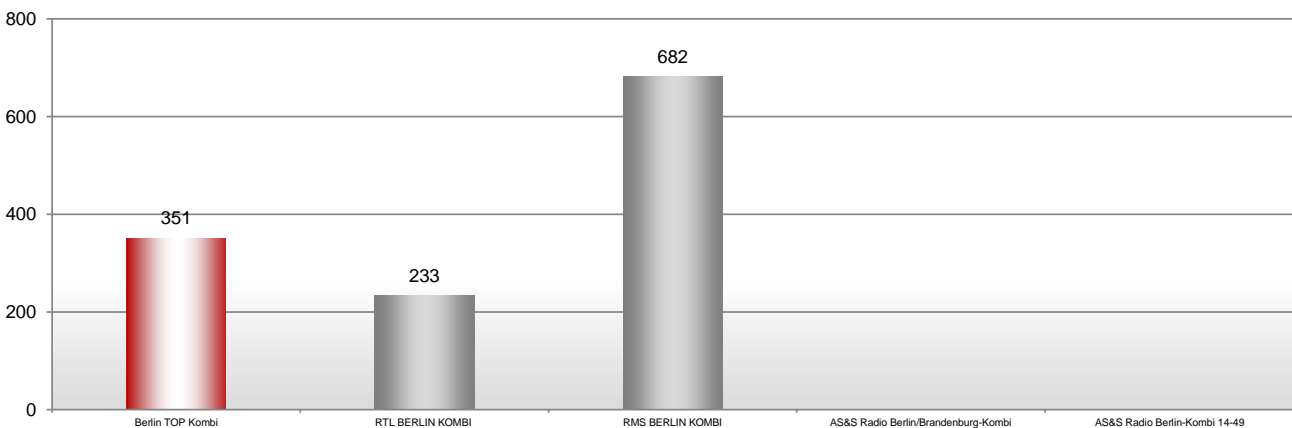

Media-Analyse

Ergebnisse der ma 2020 Audio II

Die sind TOP!

Gesamt, dspr. Bev 14+, Bruttoreichweiten Sender

Montag bis Freitag

Samstag

Sonntag

Quelle: ma 2020 Audio II, Basis: montags - freitags, samstags, sonntags, Ø-Stunde 06:00 - 18:00 Uhr, dspr. Bev 14+, Hörer in Tsd., BRD Gesamt.
Für Öffentl.-rechtl. Sender und Kombinationen gelten eingeschränkte, belegbare Werbezeiten (z. B. sonntags).

Gesamt, dspr. Bev 14+, Bruttoreichweiten Kombinationen

Montag bis Freitag

Samstag

Sonntag

KOMBI-ERKLÄRUNG: Berlin TOP Kombi: 94,3 rs2, Berliner Rundfunk 91,4, 98,8 KISS FM, 100,6 FluxFM und Radio TEDDY; RTL BERLIN KOMBI: 104,6 RTL, 105,5 Spreeradio, JAM FM Berlin und STAR FM 87,9; RMS BERLIN KOMBI: 94,3 rs2, Berliner Rundfunk 91,4, 98,8 KISS FM, 100,6 FluxFM, Radio TEDDY, BB Radio, 104,6 RTL, 105,5 Spreeradio, JAM FM Berlin und STAR FM 87,9; AS&S Radio Berlin/Brandenburg-Kombi: Antenne Brandenburg, ENERGY Berlin, Fritz, rbb 88,8, radioeins, Radio B2, Radio Paradiso, 94,5 Radio Cottbus, 89,2 Radio Potsdam, Jazzradio 106,8, Power Radio und HITRADIO SKW. AS&S Radio Berlin-Kombi 14-49: Fritz, radioeins und ENERGY Berlin.

Berlin, dspr. Bev 14+, Bruttoreichweiten Sender

Montag bis Freitag

Samstag

Sonntag

Quelle: ma 2020 Audio II, Basis: montags - freitags, samstags, sonntags, Ø-Stunde 06:00 - 18:00 Uhr, dspr. Bev 14+, Hörer in Tsd., Berlin.
Für Öffentl.-rechtl. Sender und Kombinationen gelten eingeschränkte, belegbare Werbezeiten (z. B. sonntags).