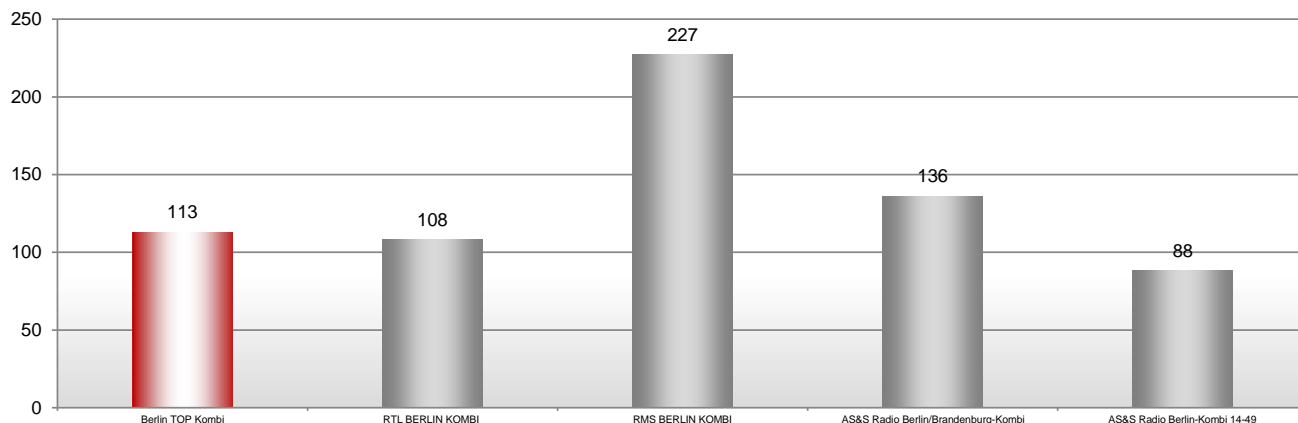

Gesamt, dspr. Bev 14-49 Jahre, Bruttoreichweiten Kombinationen

Montag bis Freitag

Samstag

Sonntag

KOMBI-ERKLÄRUNG: Berlin TOP Kombi: 94,3 rs2, Berliner Rundfunk 91,4, 98,8 KISS FM, 100,6 FluxFM und Radio TEDDY; RTL BERLIN KOMBI: 104,6 RTL, 105'5 Spreeradio, JAM FM Berlin und STAR FM 87,9; RMS BERLIN KOMBI: 94,3 rs2, Berliner Rundfunk 91,4, 98,8 KISS FM, 100,6 FluxFM, Radio TEDDY, BB Radio, 104,6 RTL, 105'5 Spreeradio, JAM FM Berlin und STAR FM 87,9; AS&S Radio Berlin/Brandenburg-Kombi: Antenne Brandenburg, ENERGY Berlin, Fritz, rbb 88,8, radioeins, Radio B2, Radio Paradiso, 94,5 Radio Cottbus, 89,2 Radio Potsdam, Jazzradio 106,8, Power Radio und HITRADIO SKW. AS&S Radio Berlin-Kombi 14-49: Fritz, radioeins und ENERGY Berlin.

Berlin, dspr. Bev 14-49 Jahre, Bruttoreichweiten Sender

Montag bis Freitag

Samstag

Sonntag

Quelle: ma 2020 Audio II, Basis: montags - freitags, samstags, sonntags, Ø-Stunde 06:00 - 18:00 Uhr, dspr. Bev 14-49 Jahre, Hörer in Tsd., Berlin.
Für Öffentl.-rechtl. Sender und Kombinationen gelten eingeschränkte, belegbare Werbezeiten (z. B. sonntags).

Berlin, dspr. Bev 14-49 Jahre, Bruttoreichweiten Kombinationen

Montag bis Freitag

Samstag

Sonntag

KOMBI-ERKLÄRUNG: Berlin TOP Kombi: 94,3 rs2, Berliner Rundfunk 91.4, 98.8 KISS FM, 100,6 FluxFM und Radio TEDDY; RTL BERLIN KOMBI: 104,6 RTL, 105'5 Spreeradio, JAM FM Berlin und STAR FM 87.9; RMS BERLIN KOMBI: 94,3 rs2, Berliner Rundfunk 91.4, 98.8 KISS FM, 100,6 FluxFM, Radio TEDDY, BB Radio, 104,6 RTL, 105'5 Spreeradio, JAM FM Berlin und STAR FM 87.9; AS&S Radio Berlin/Brandenburg-Kombi: Antenne Brandenburg, ENERGY Berlin, Fritz, rbb 88.8, radioeins, Radio B2, Radio Paradiso, 94,5 Radio Cottbus, 89,2 Radio Potsdam, Jazzradio 106,8, Power Radio und HITRADIO SKW. AS&S Radio Berlin-Kombi 14-49: Fritz, radioeins und ENERGY Berlin.