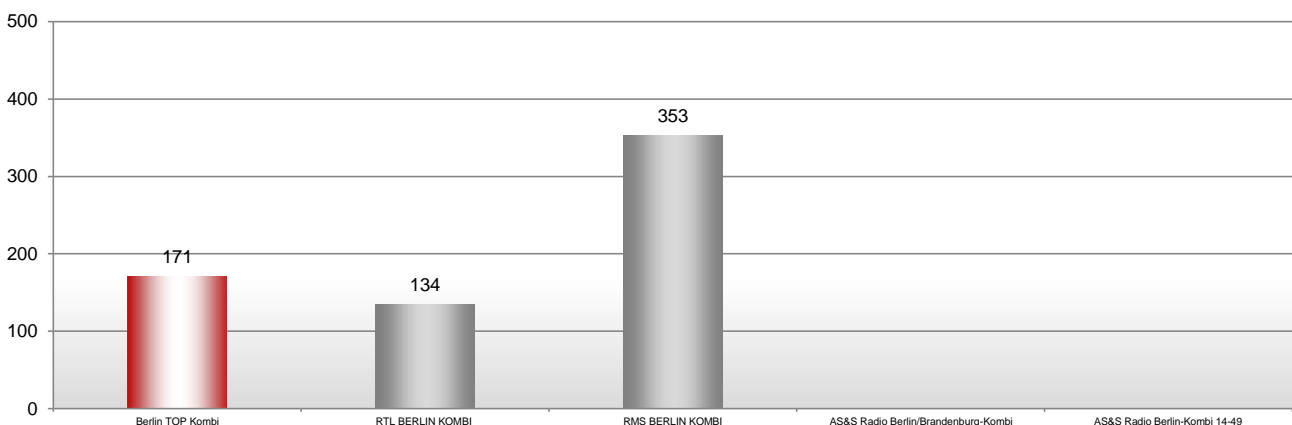

Gesamt, dspr. Bev 14-49 Jahre, Bruttoreichweiten Sender

Montag bis Freitag

Samstag

Sonntag

Quelle: ma 2020 Audio II, Basis: montags - freitags, samstags, sonntags, Ø-Stunde 06:00 - 18:00 Uhr, dspr. Bev 14-49 Jahre, Hörer in Tsd., BRD Gesamt. Für Öffentl.-rechtl. Sender und Kombinationen gelten eingeschränkte, belegbare Werbezeiten (z. B. sonntags).

Gesamt, dspr. Bev 14-49 Jahre, Bruttoreichweiten Kombinationen

Montag bis Freitag

Samstag

Sonntag

KOMBI-ERKLÄRUNG: Berlin TOP Kombi: 94,3 rs2, Berliner Rundfunk 91,4, 98,8 KISS FM, 100,6 FluxFM und Radio TEDDY; RTL BERLIN KOMBI: 104,6 RTL, 105'5 Spreeradio, JAM FM Berlin und STAR FM 87,9; RMS BERLIN KOMBI: 94,3 rs2, Berliner Rundfunk 91,4, 98,8 KISS FM, 100,6 FluxFM, Radio TEDDY, BB Radio, 104,6 RTL, 105'5 Spreeradio, JAM FM Berlin und STAR FM 87,9; AS&S Radio Berlin/Brandenburg-Kombi: Antenne Brandenburg, ENERGY Berlin, Fritz, rbb 88,8, radioeins, Radio B2, Radio Paradiso, 94,5 Radio Cottbus, 89,2 Radio Potsdam, Jazzradio 106,8, Power Radio und HITRADIO SKW. AS&S Radio Berlin-Kombi 14-49: Fritz, radioeins und ENERGY Berlin.

Quelle: ma 2020 Audio II, Basis: montags - freitags, samstags, sonntags, Ø-Stunde 06:00 - 18:00 Uhr, dspr. Bev 14-49 Jahre, Hörer in Tsd., BRD Gesamt.
Für Öffentl.-rechtl. Sender und Kombinationen gelten eingeschränkte, belegbare Werbezeiten (z. B. sonntags).