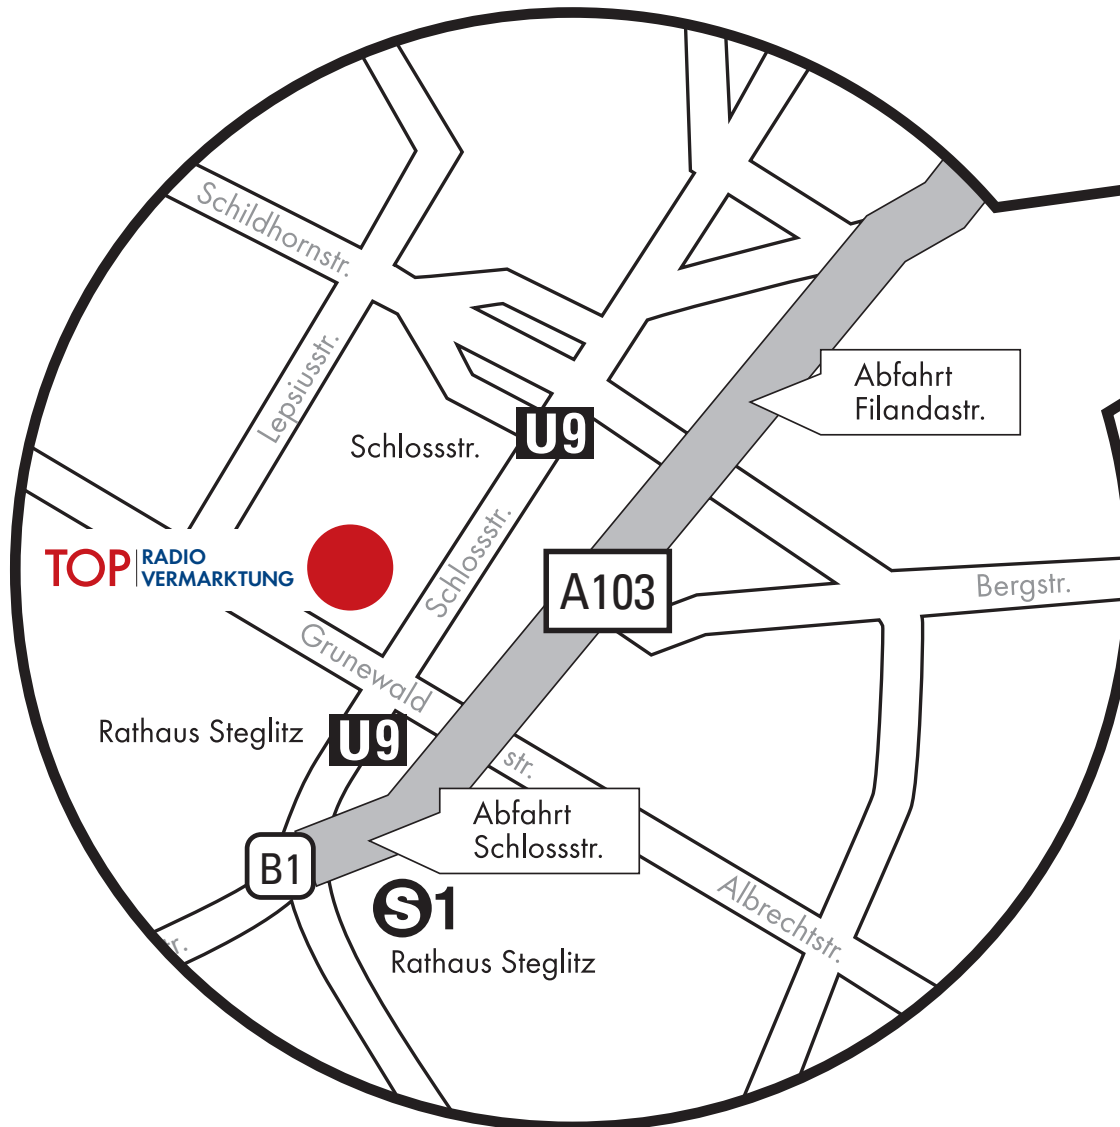

So finden Sie uns TOP!

TOP Radiovermarktung GmbH & Co. KG
medienzentrum Berlin · Grunewaldstraße 3 · 12165 Berlin
Tel.: 030-20191-100

Sie finden die TOP Radiovermarktung im medienzentrum Berlin in der obersten Etage des Steglitzer Einkaufszentrums "Das Schloss". Der Zugang befindet sich in der Grunewaldstraße.