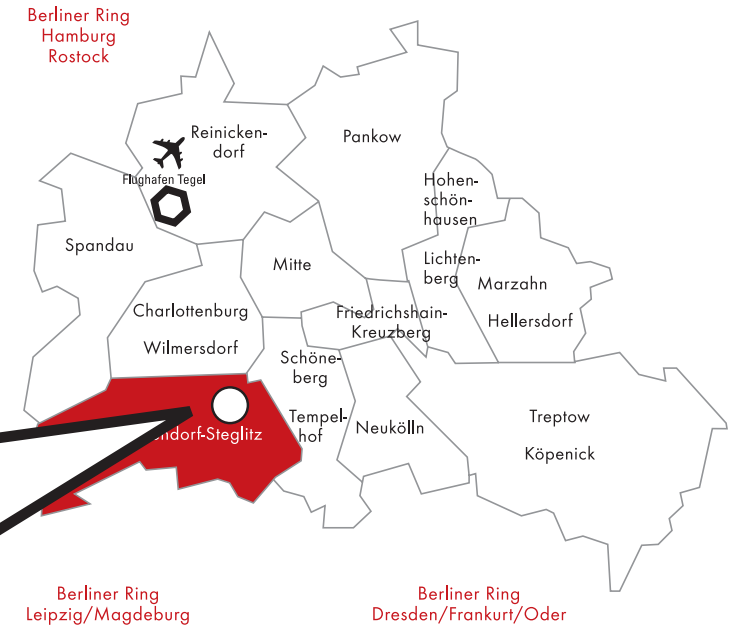

So finden Sie uns TOP!

TOP Radiovermarktung GmbH & Co. KG
medienzentrum Berlin · Grunewaldstraße 3 · 12165 Berlin
Tel.: 030-20191-100

Sie finden die TOP Radiovermarktung im medienzentrum Berlin in der obersten Etage des Steglitzer Einkaufszentrums "Das Schloss". Der Zugang befindet sich in der Grunewaldstraße.

"Das Schloss" ist mit dem öffentlichen Nahverkehr und dem Auto gleichermaßen gut erreichbar. Im Parkhaus finden 650 Fahrzeuge Platz.

So erreichen Sie uns mit Bus und Bahn: Über einen eigenen U-Bahnanschluss (U9, U-Bhf. 'Rathaus Steglitz') gelangen Sie direkt in "Das Schloss", am nahegelegenen S-Bahnhof hält die S1. Der Busbahnhof auf der gegenüberliegenden Straßenseite ist Haltestelle vieler Bezirks- und Metrobuslinien.